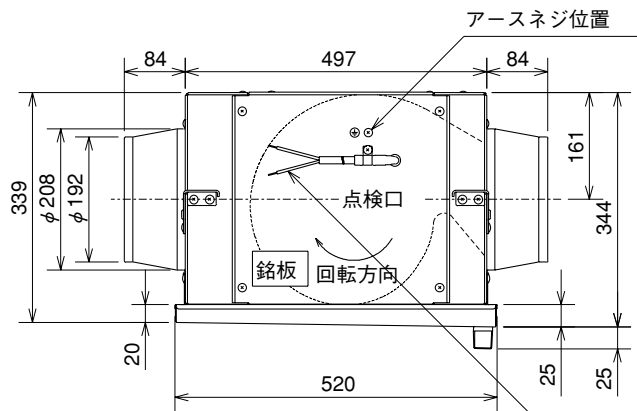

■外形図

電源コード 有効長1m
ビニールキャブタイヤケーブル
2芯×0.75mm²

■天吊金具詳細図

※外観は機種により異なります。

(単位mm)