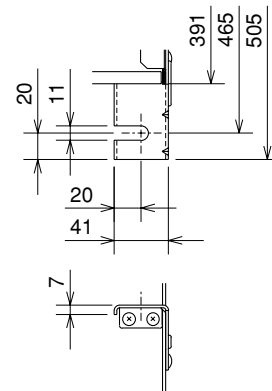

■外形図

電源コード 有効長1m
ビニールキャブタイヤケーブル
2芯×0.75mm²

■天吊金具詳細図

※外観は機種により異なります。

(単位mm)