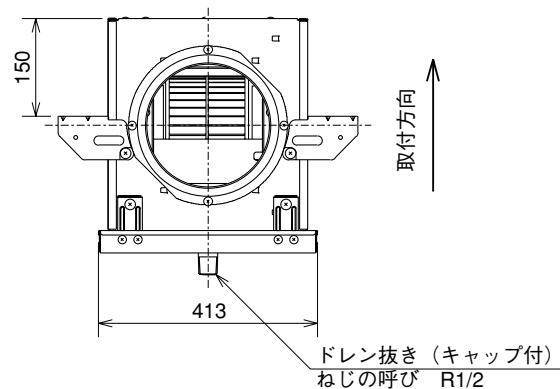

■外形図

電源コード 有効長1m
ビニールキャブタイヤケーブル
2芯×0.75mm²

■天吊金具詳細図

※外観は機種により異なります。

(単位mm)