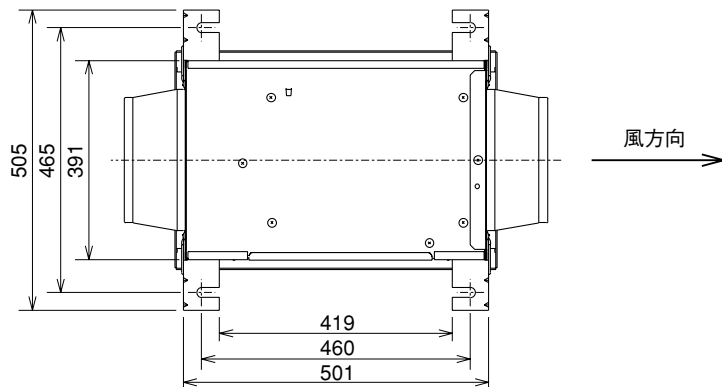

■外形図

電源コード 有効長1m
ビニールキャブタイヤケーブル
2芯×0.75mm²

■天吊金具詳細図

※外観は機種により異なります。

(単位mm)