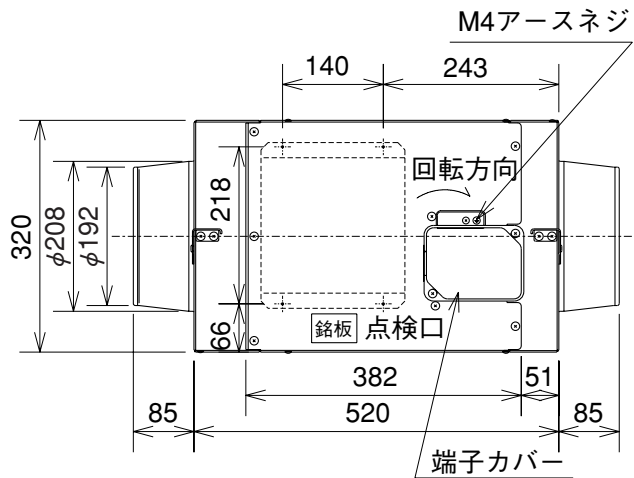

■天吊金具詳細図

FS-09SW・10SW₁

※外観は機種により多少異なります。

(単位mm)