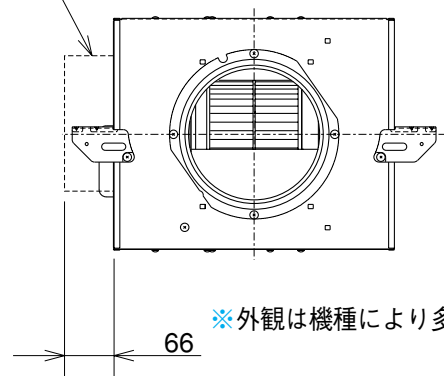

■天吊金具詳細図

FS-09SW・10SW₁

※外観は機種により多少異なります。

(単位mm)