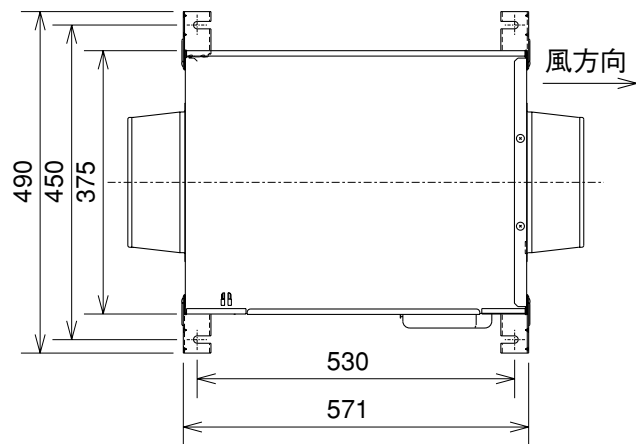

■外形図

■天吊金具詳細図

M4アースネジ

※外観は機種により多少異なります。

(単位mm)