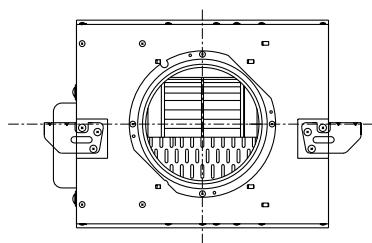

BFS-150SSU

■外形図

■天吊金具詳細図

※外観は機種により異なります。

(単位mm)