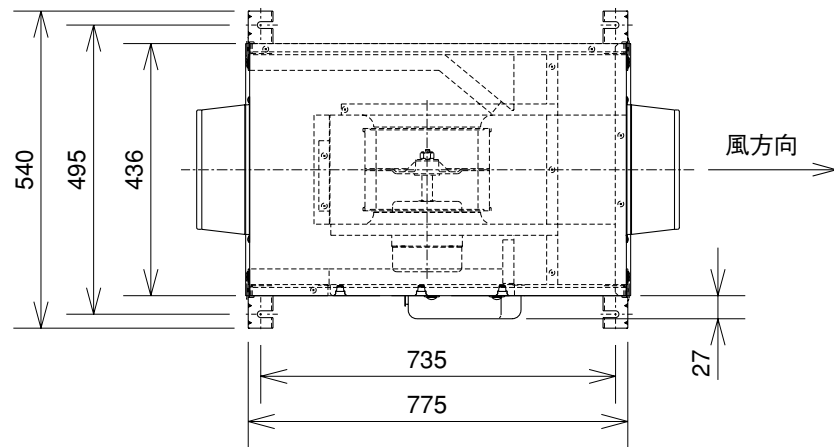

BFS-150SSU

■外形図

■天吊金具詳細図

※外観は機種により異なります。

(単位mm)