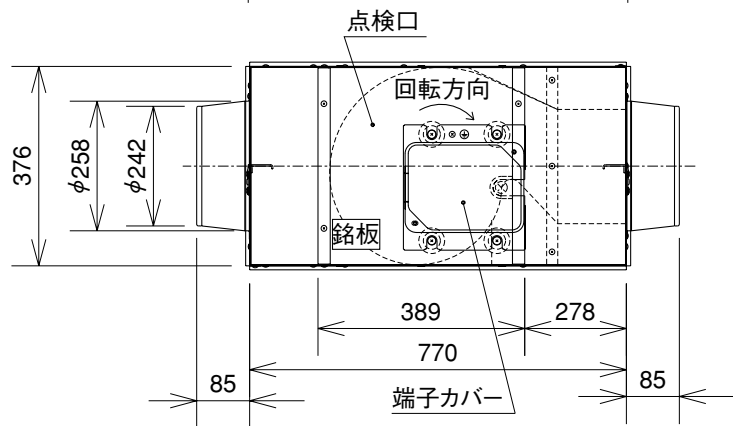

BFS-150SSU

■外形図

■天吊金具詳細図

※外観は機種により異なります。

(単位mm)