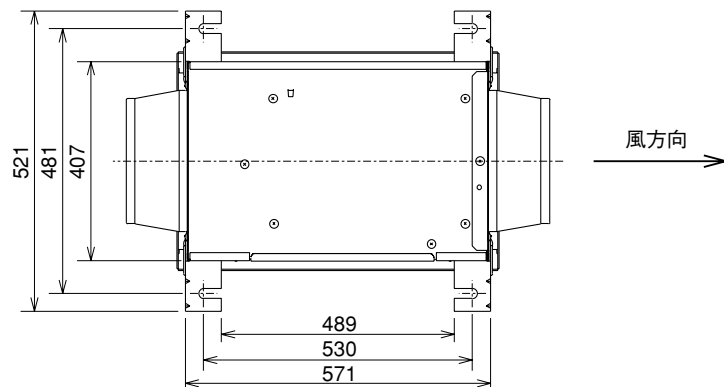

■外形図

電源コード 有効長1m  
ビニールキャブタイヤケーブル  
2芯×0.75mm<sup>2</sup>

■天吊金具詳細図

※外観は機種により異なります。

(単位mm)