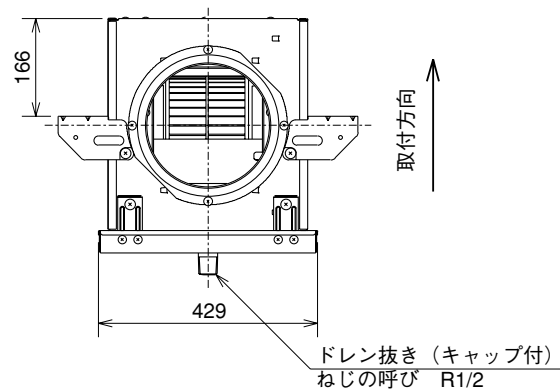

■外形図

電源コード 有効長1m  
ビニールキャブタイヤケーブル  
2芯×0.75mm<sup>2</sup>

■天吊金具詳細図

※外観は機種により異なります。

(単位mm)