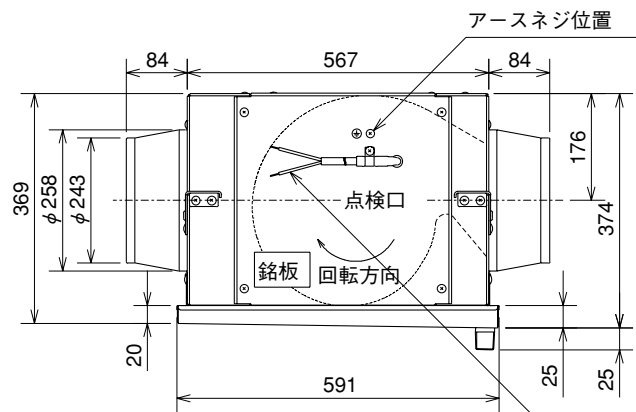

■外形図

電源コード 有効長1m  
ビニールキャブタイヤケーブル  
2芯×0.75mm<sup>2</sup>

■天吊金具詳細図

※外観は機種により異なります。

(単位mm)