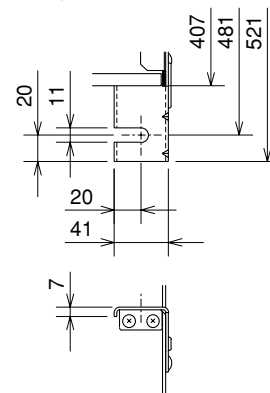

■外形図

電源コード 有効長1m  
ビニールキャブタイヤケーブル  
2芯×0.75mm<sup>2</sup>

■天吊金具詳細図

※外観は機種により異なります。

(単位mm)