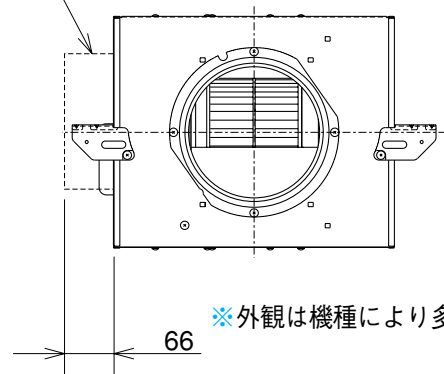

■天吊金具詳細図

FS-09SW・10SW_i

※外観は機種により多少異なります。

(単位mm)