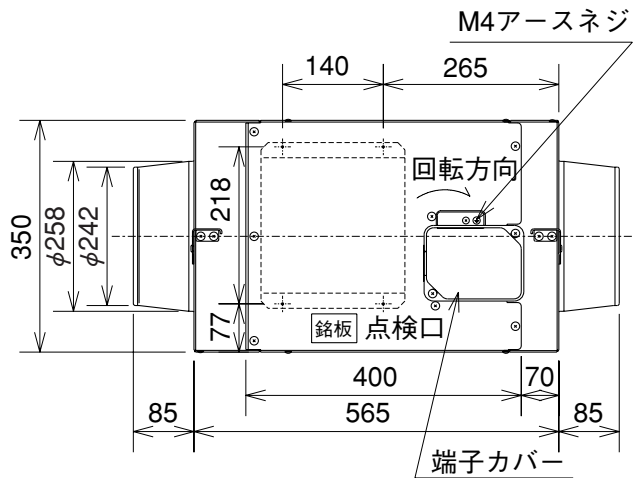

■天吊金具詳細図

FS-09SW・10SW_i

※外観は機種により多少異なります。

(単位mm)