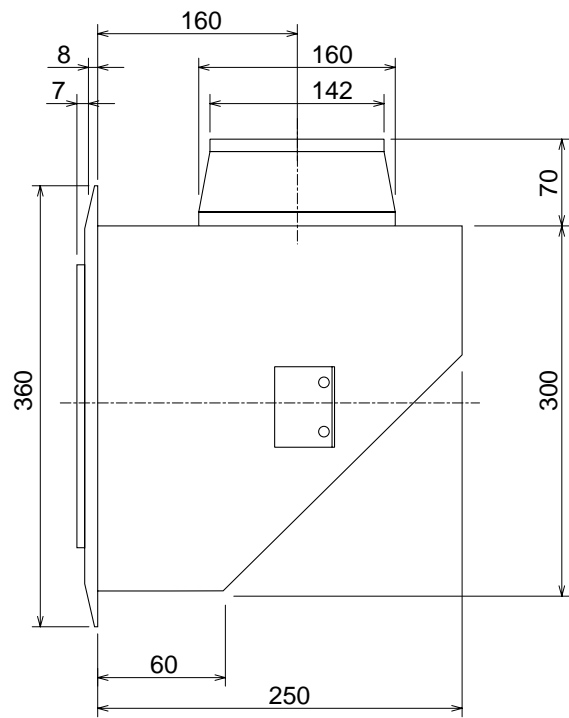

BFS-15WG<sub>3</sub>

( 单位mm )