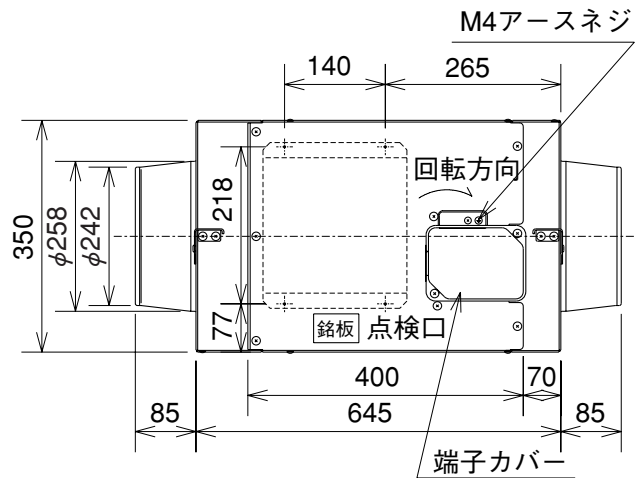

■天吊金具詳細図

FS-09SW

※外観は機種により多少異なります。

(単位mm)