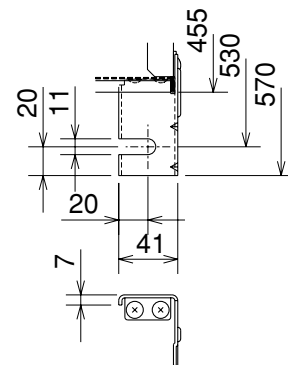

■天吊金具詳細図

FS-09SW

※外観は機種により多少異なります。

(単位mm)