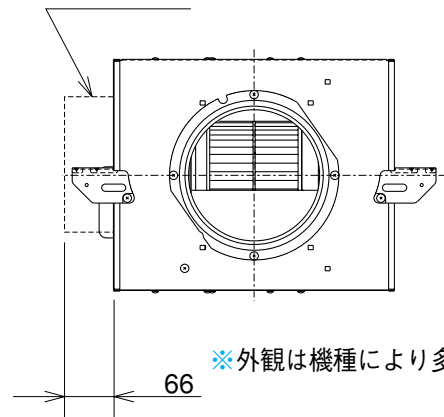

■天吊金具詳細図

FS-09SW

※外観は機種により多少異なります。

(単位mm)