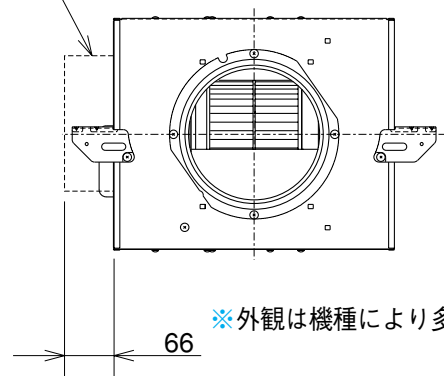

■天吊金具詳細図

FS-09SW

※外観は機種により多少異なります。

(単位mm)