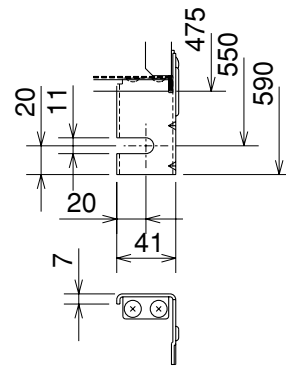

■天吊金具詳細図

FS-09SW

※外観は機種により多少異なります。

(単位mm)