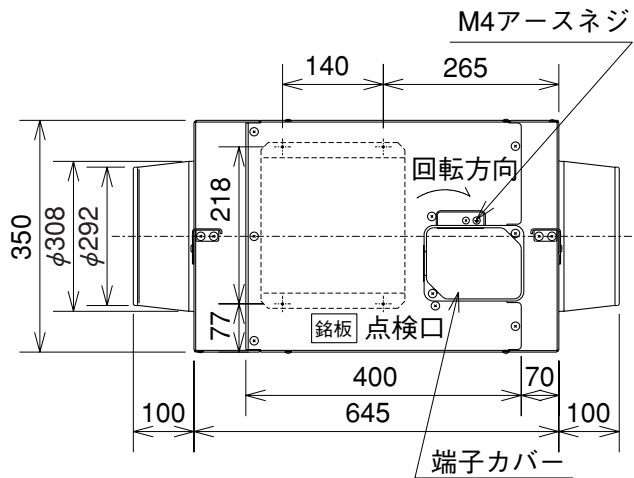

■天吊金具詳細図

FS-09SW

※外観は機種により多少異なります。

(単位mm)