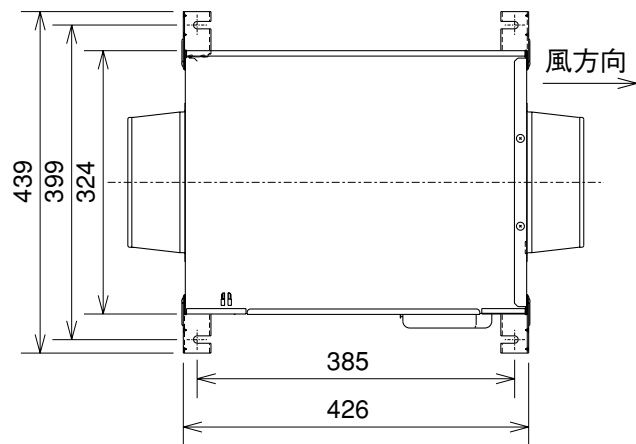

■外形図

■天吊金具詳細図

M4アースネジ

※外観は機種により多少異なります。

(単位mm)