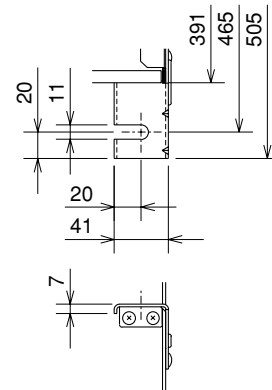

■外形図

電源コード 有効長1m  
ビニールキャブタイヤケーブル  
2芯×0.75mm<sup>2</sup>

■天吊金具詳細図

※外観は機種により異なります。

(単位mm)