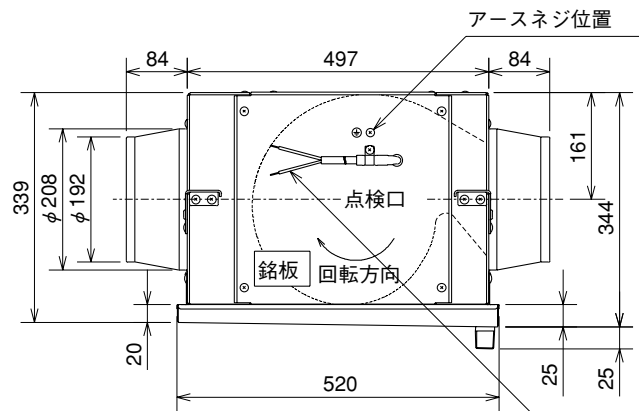

■外形図

電源コード 有効長1m  
ビニールキャブタイヤケーブル  
2芯×0.75mm<sup>2</sup>

■天吊金具詳細図

※外観は機種により異なります。

(単位mm)