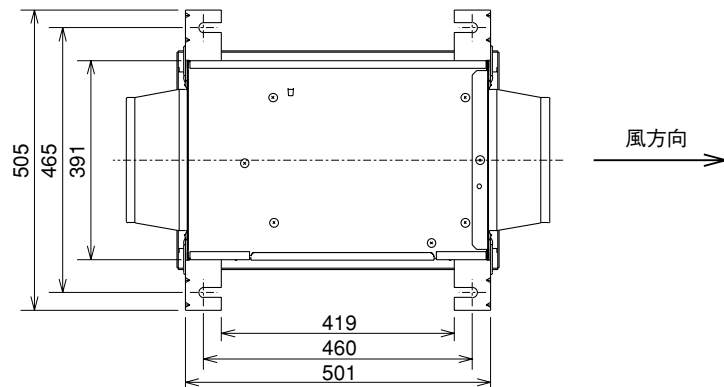

■外形図

電源コード 有効長1m  
ビニールキャブタイヤケーブル  
2芯×0.75mm<sup>2</sup>

■天吊金具詳細図

※外観は機種により異なります。

(単位mm)