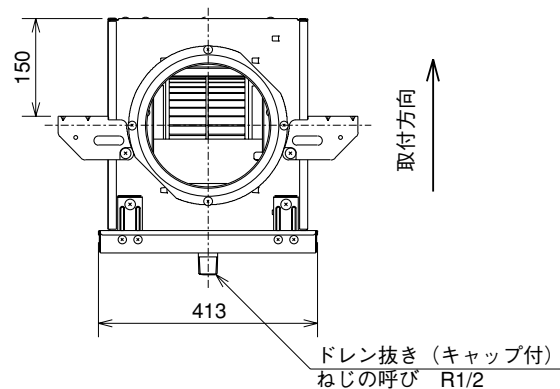

■外形図

電源コード 有効長1m  
ビニールキャブタイヤケーブル  
2芯×0.75mm<sup>2</sup>

■天吊金具詳細図

※外観は機種により異なります。

(単位mm)