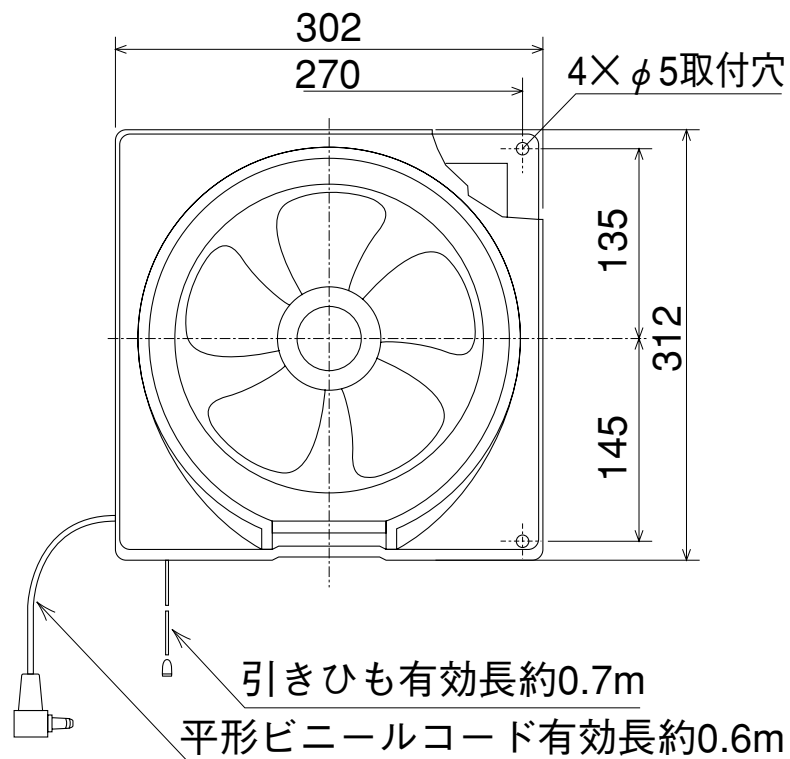

E-20L4

※防火ダンパー付
ウェザーカバーを
併用する場合は壁
厚を57mm以上確保
してください。

(単位mm)