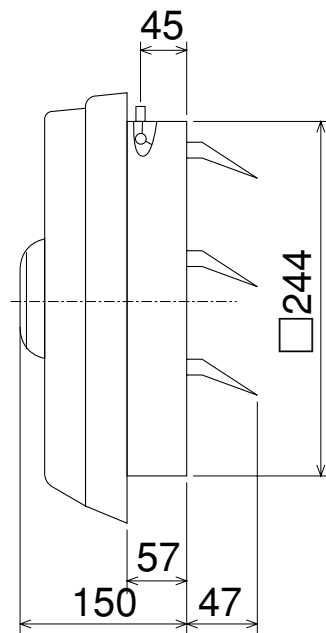

E-20L4

※防火ダンパー付
ウェザーカバーを
併用する場合は壁
厚を57mm以上確保
してください。

(単位mm)