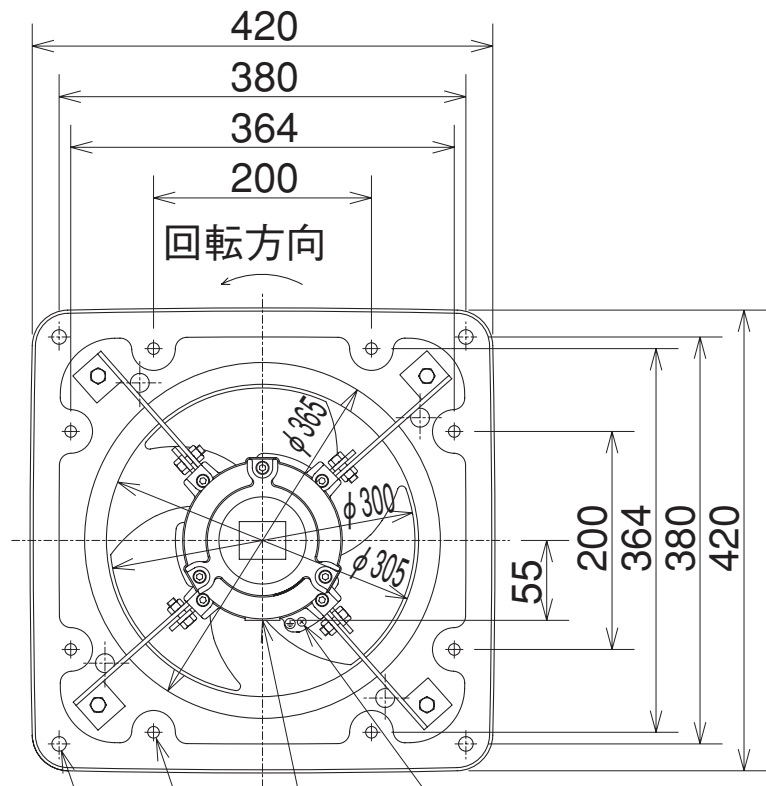

EF-30BSD-V

4× $\phi 10$  取付穴  
PF-1/2ネジ  
外部アース端子  
M5ネジ  
8× $\phi 8$ ロックアウト

※外観は機種により多少異なります。

(単位mm)