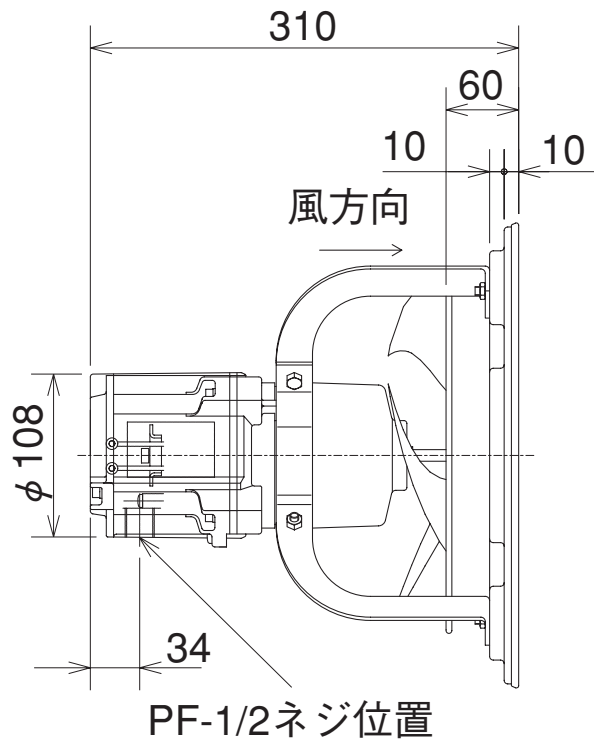

EF-30BSD-V

4× $\phi 10$  取付穴  
PF-1/2ネジ  
外部アース端子  
M5ネジ  
8× $\phi 8$ ロックアウト

※外観は機種により多少異なります。

(単位mm)