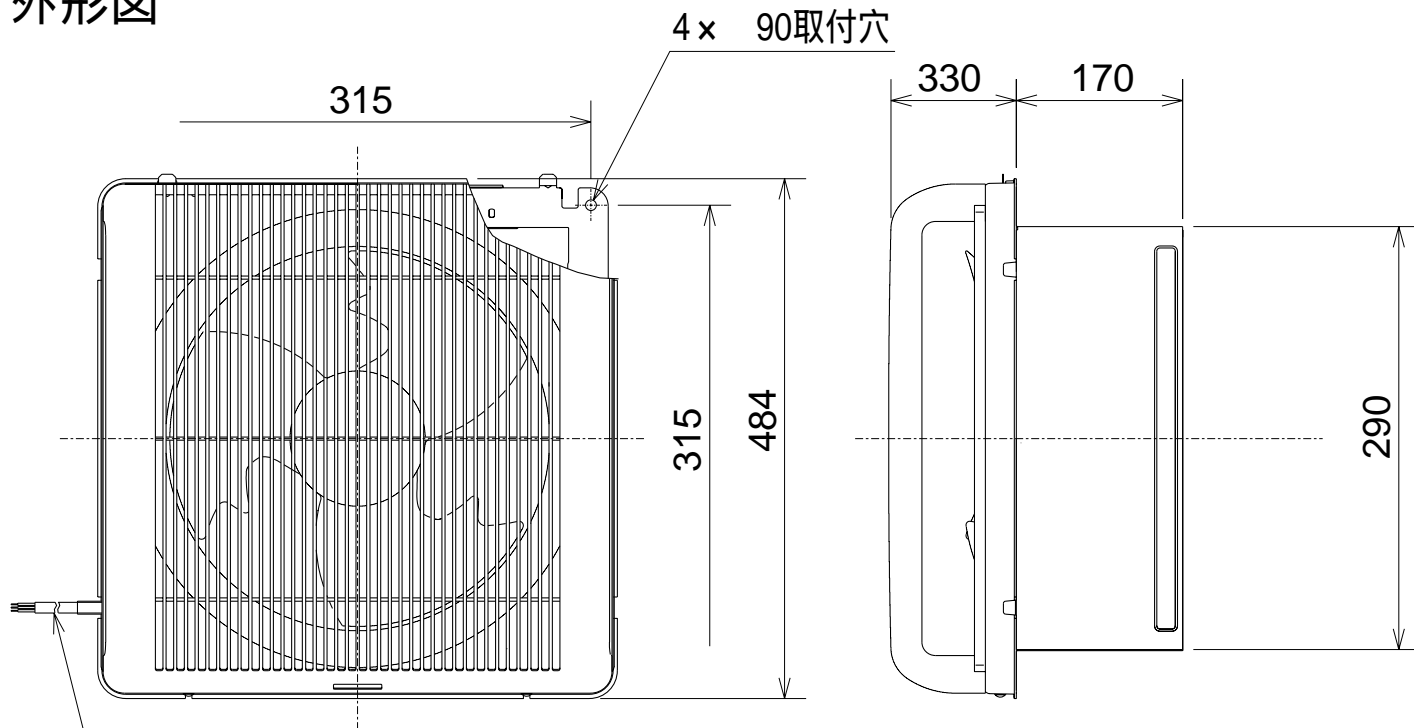

外形図

ビニールキャブタイヤケーブル

3芯 × 0.75mm² 有効長約2m

形状は機種により多少異なります。

(単位mm)