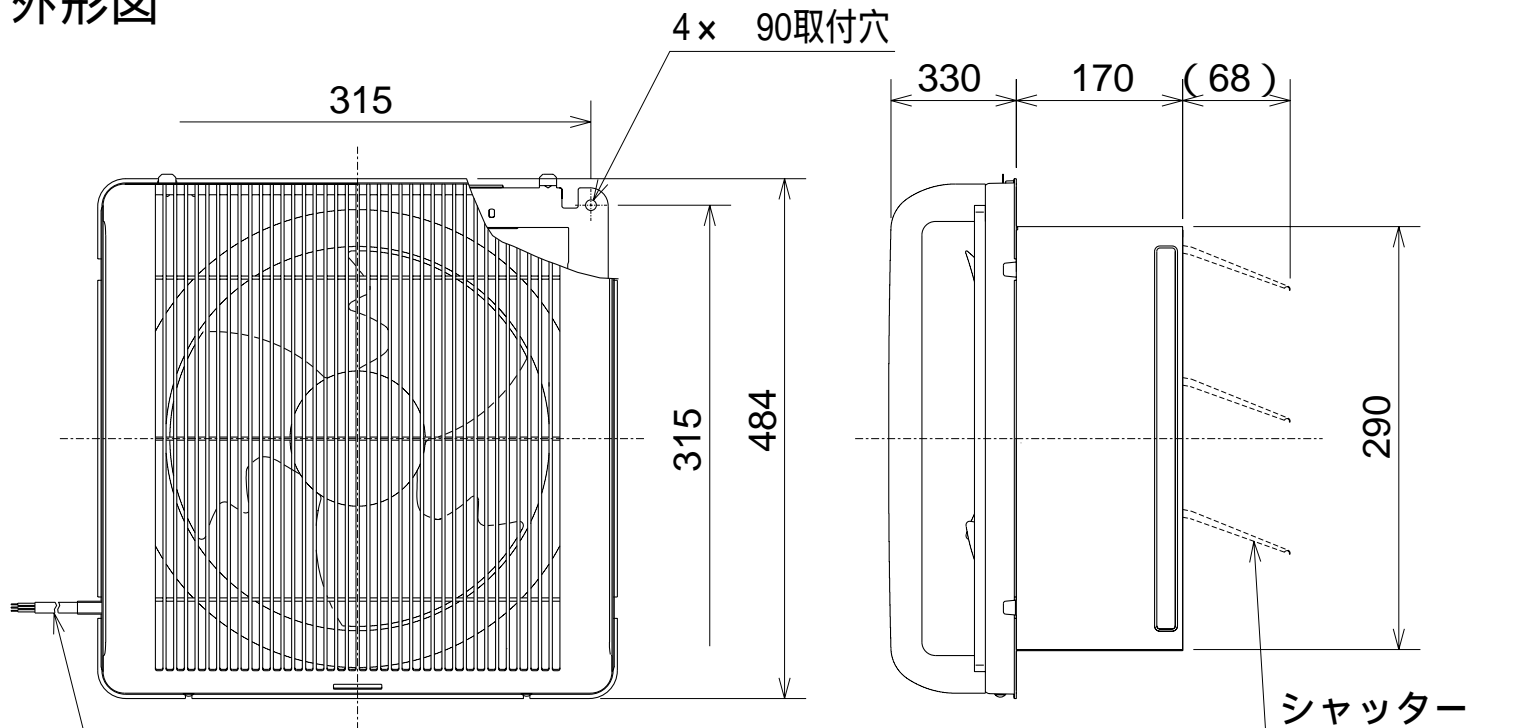

外形図

ビニールキャブタイヤケーブル

3芯 x 0.75mm² 有効長約2m

形状は機種により多少異なります。

(単位mm)