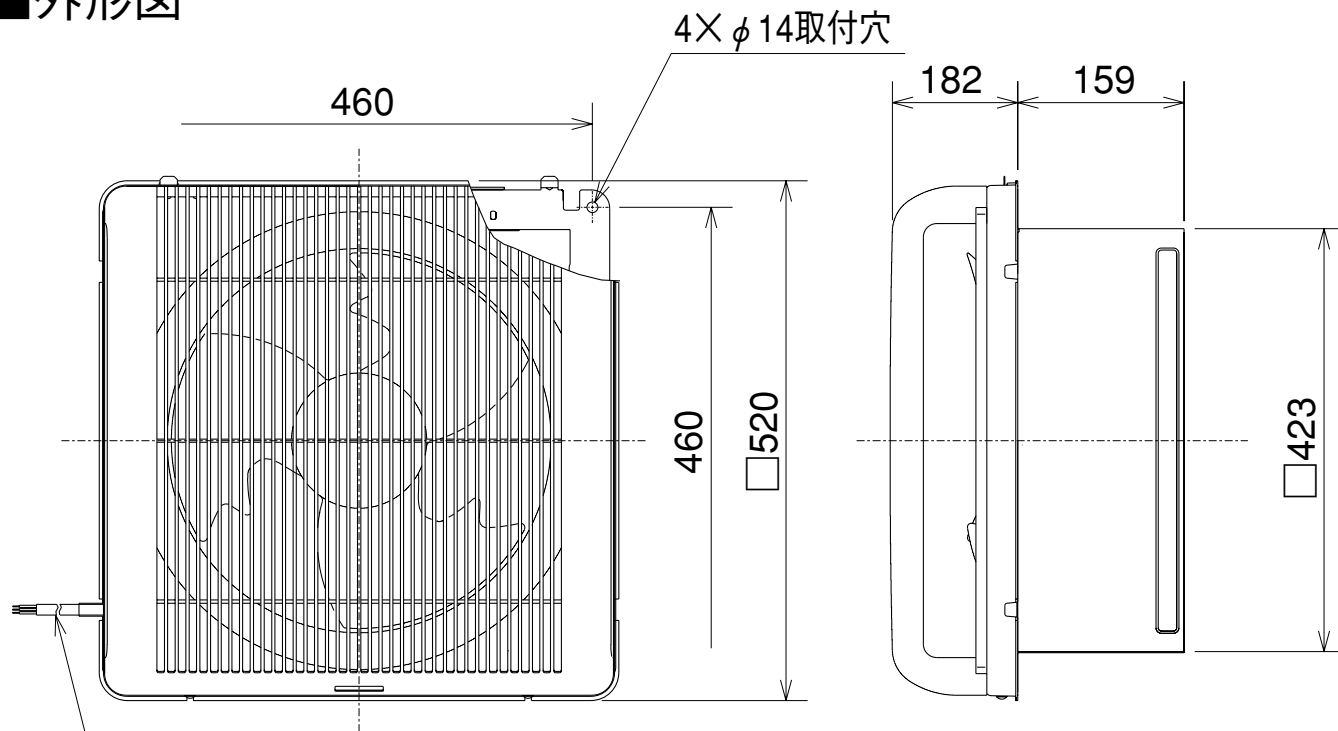

■外形図

ビニールキャブタイヤケーブル
3芯×0.75mm² 有効長約2m

形状は機種により多少異なります。

(単位mm)