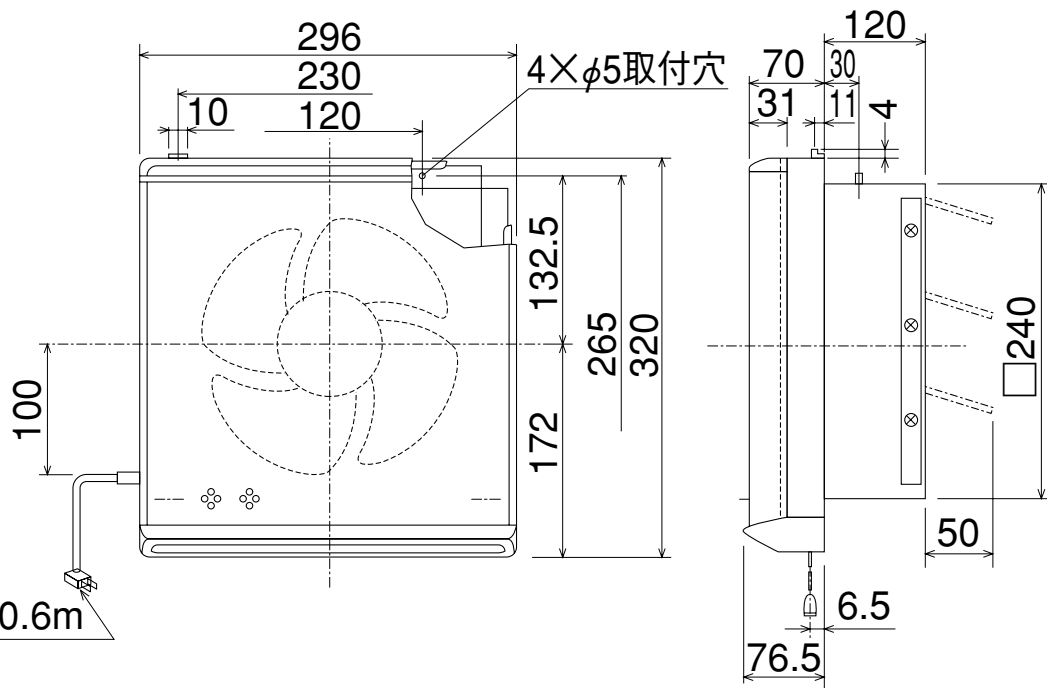

EX-20EFH4-M

平形ビニールコード有効長約0.6m

- ※防火ダンパー付ウェザーカバーを併用される場合は、壁厚を120mm以上に確保してください。
- ※電気式には引きひもがありません。

(単位mm)