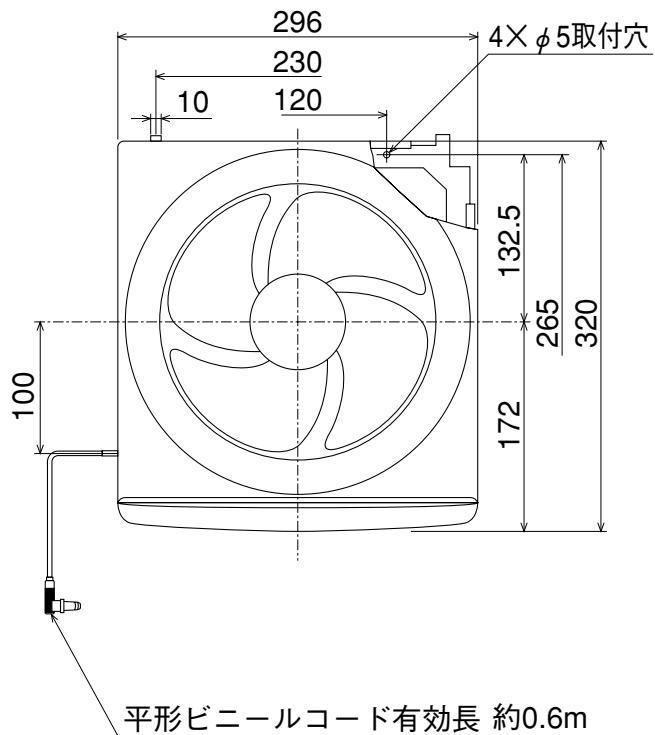

EX-20EH4

※防火ダンパー付ウェザーカバーを併用する場合は、壁厚を120mm以上確保してください。

(単位mm)