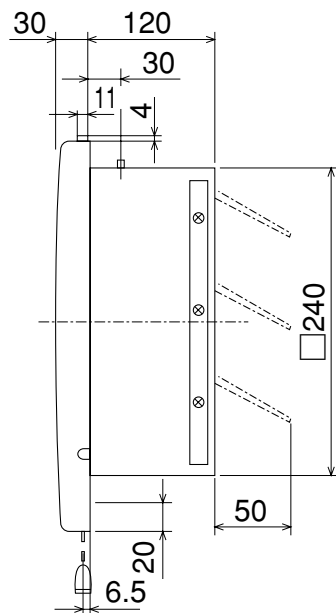

EX-20EH4

※防火ダンパー付ウェザーカバーを併用する場合は、壁厚を120mm以上確保してください。

(単位mm)