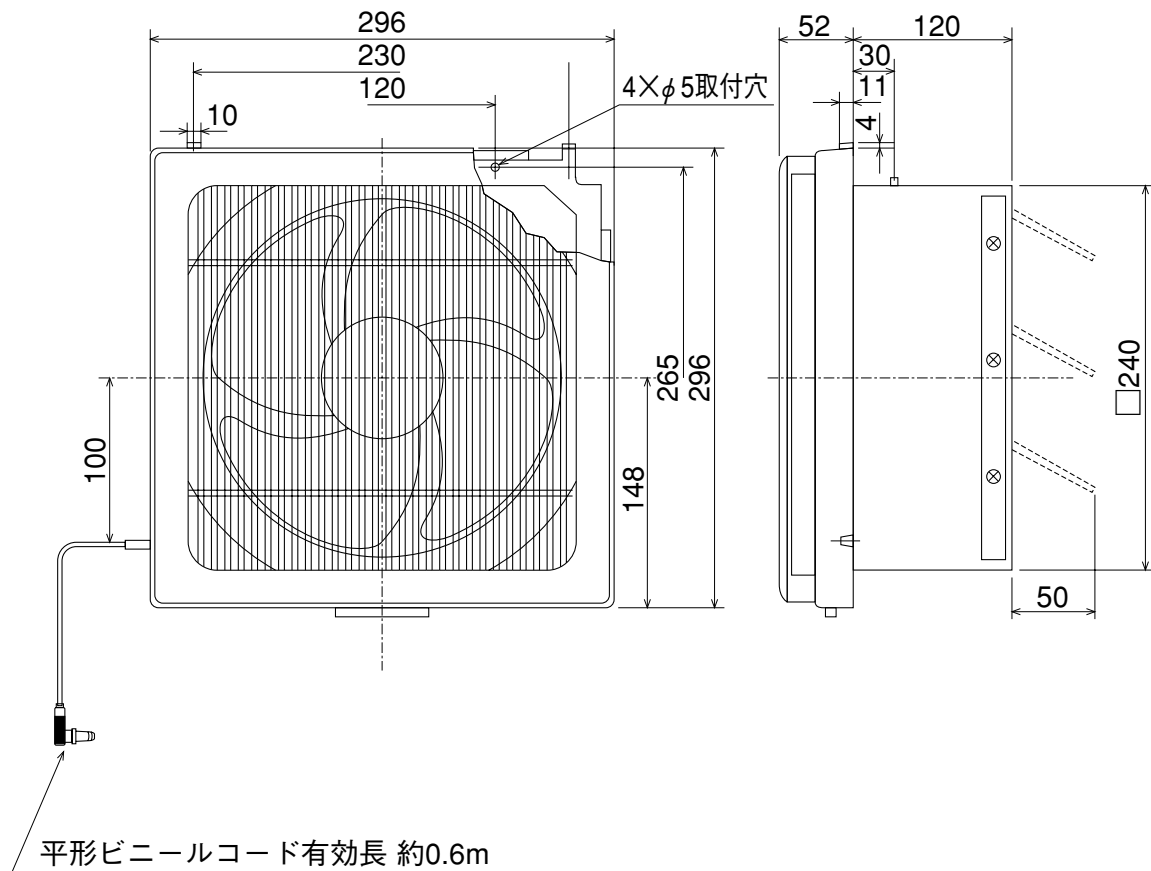

EX-20EK4-C

※防火ダンパー付ウェザーカバーを併用する場合は壁厚を120mm以上確保してください。

(単位mm)