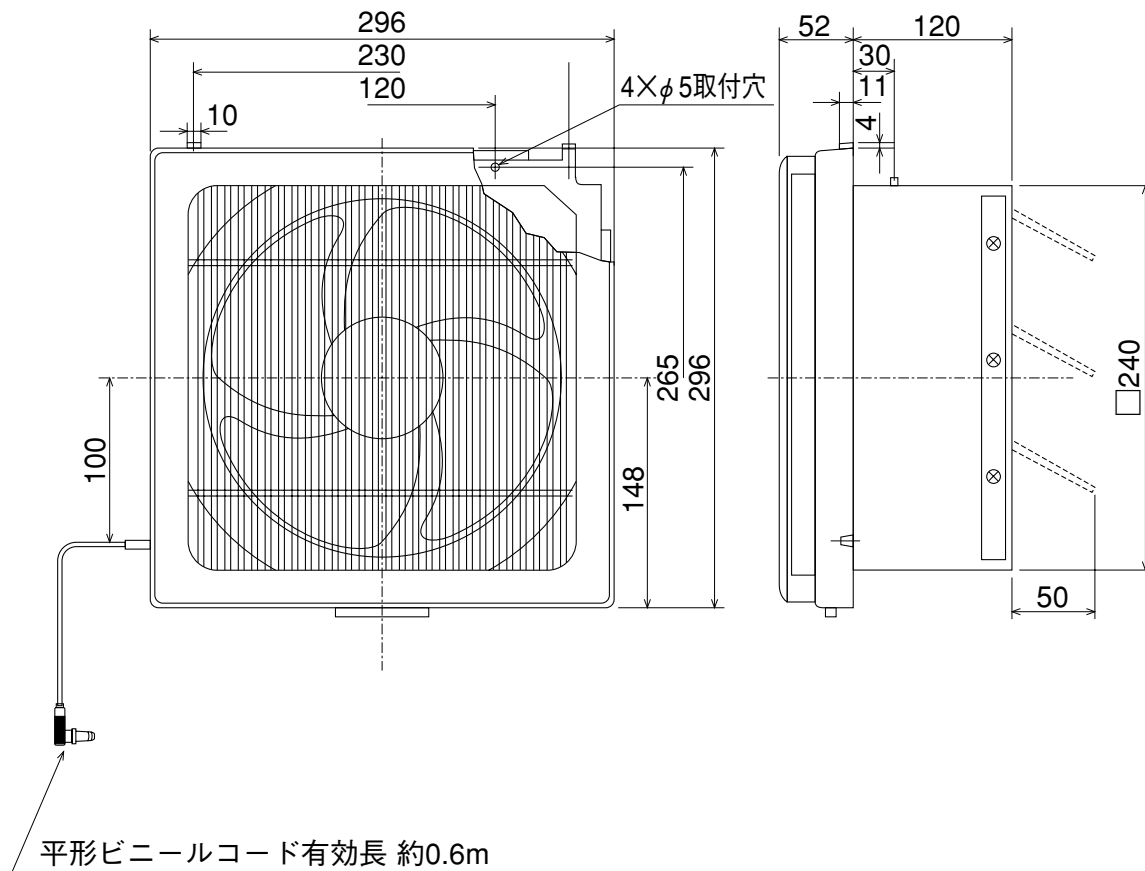

EX-20EK4-M

※防火ダンパー付ウェザーカバーを併用する場合は壁厚を120mm以上確保してください。

(単位mm)