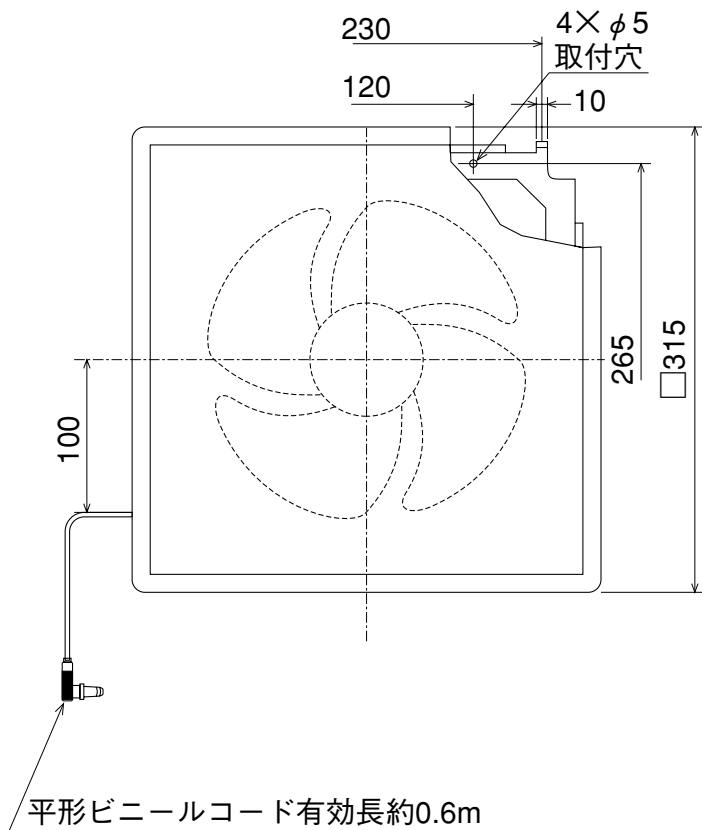

EX-20EX4-C

※防火ダンパー付ウェザーカバーを併用する場合は壁厚を120mm以上確保してください。

(単位mm)