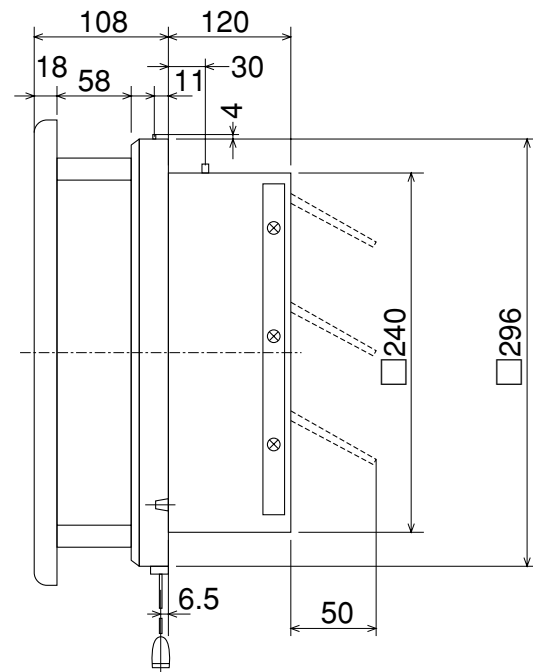

EX-20EX4-C

※防火ダンパー付ウェザーカバーを併用する場合は壁厚を120mm以上確保してください。

(単位mm)