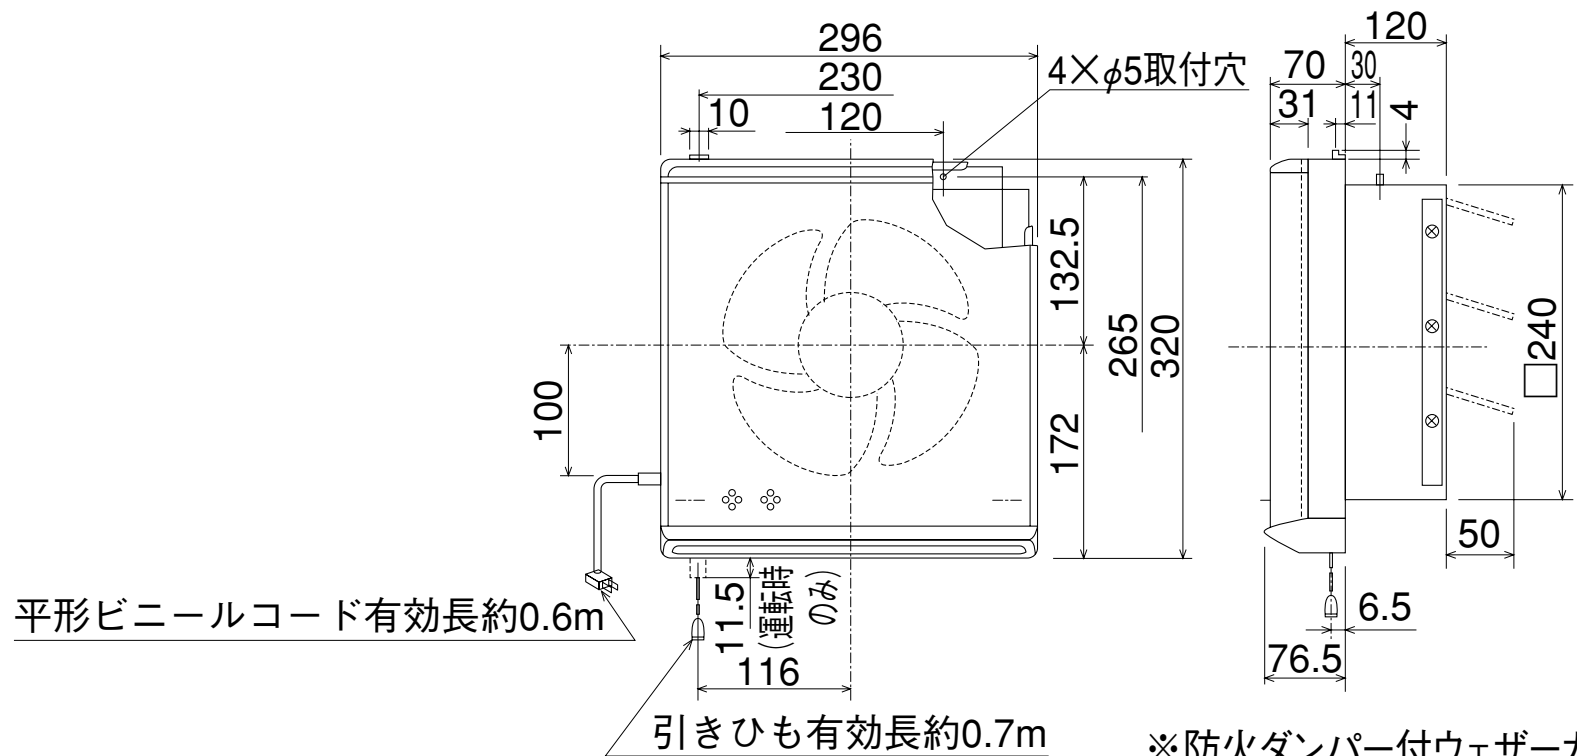

EX-20LFH4-M

- ※防火ダンパー付ウェザーカバーを併用される場合は、壁厚を120mm以上に確保してください。
- ※電気式には引きひもがありません。

(単位mm)