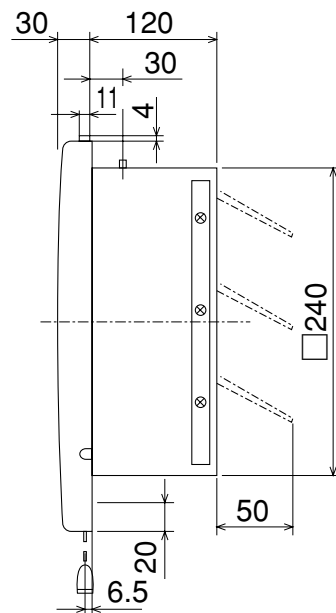

EX-20LH4

※防火ダンパー付ウェザーカバーを併用する場合は、壁厚を120mm以上確保してください。

(単位mm)