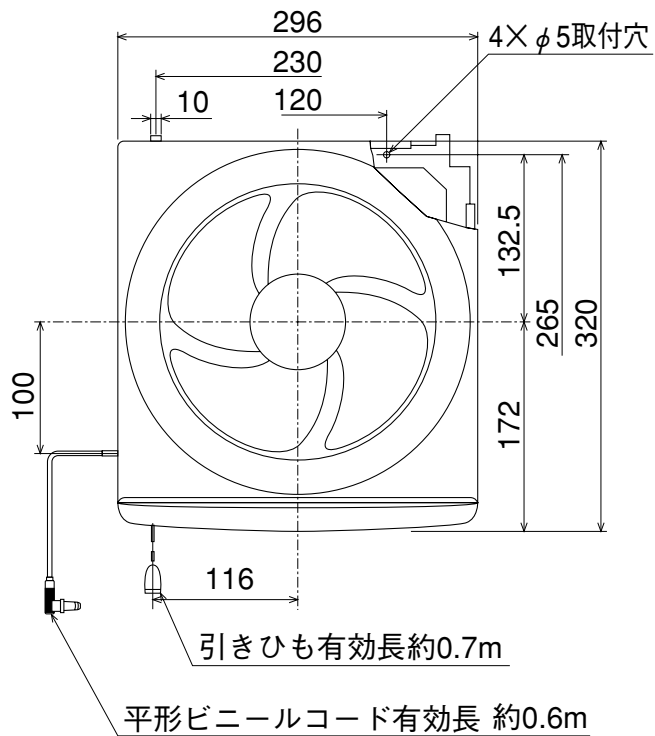

EX-20LH4

※防火ダンパー付ウェザーカバーを併用する場合は、壁厚を120mm以上確保してください。

(単位mm)