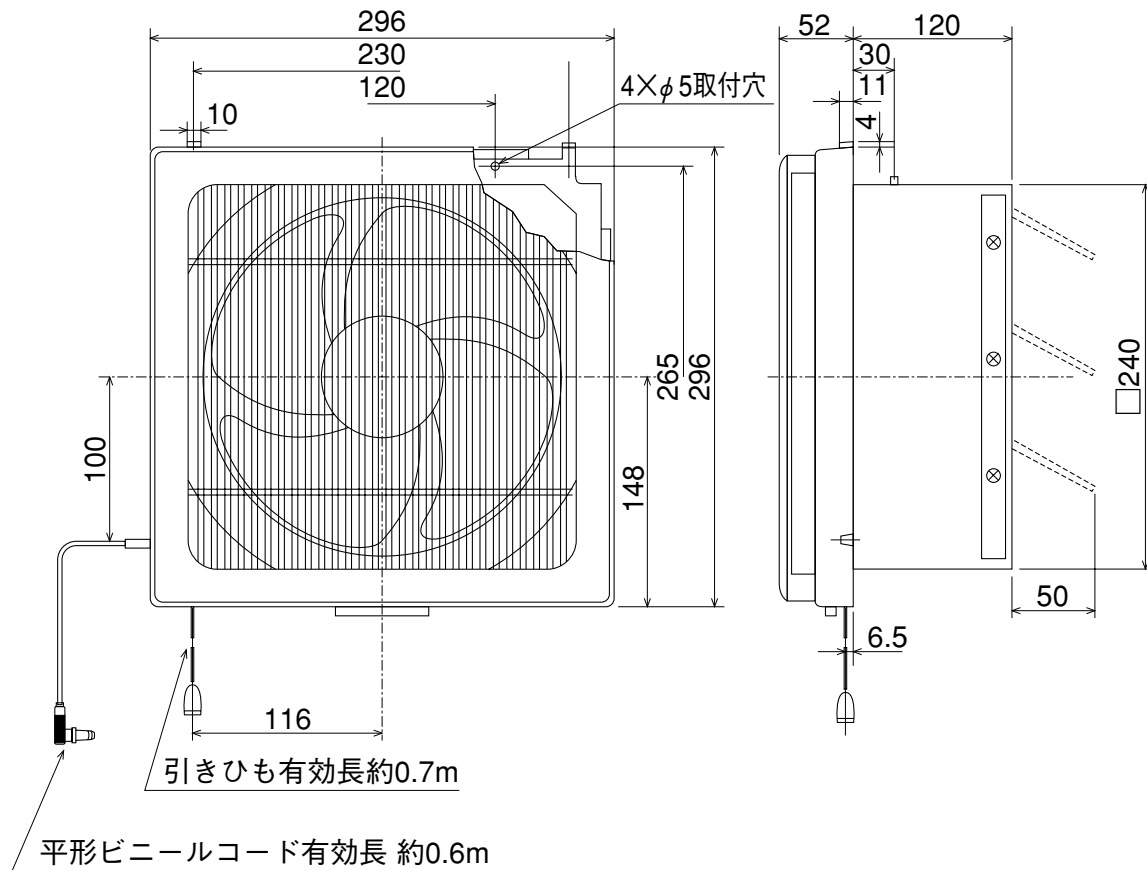

EX-20LK4-C

※防火ダンパー付ウェザーカバーを併用する場合は壁厚を120mm以上確保してください。

(単位mm)