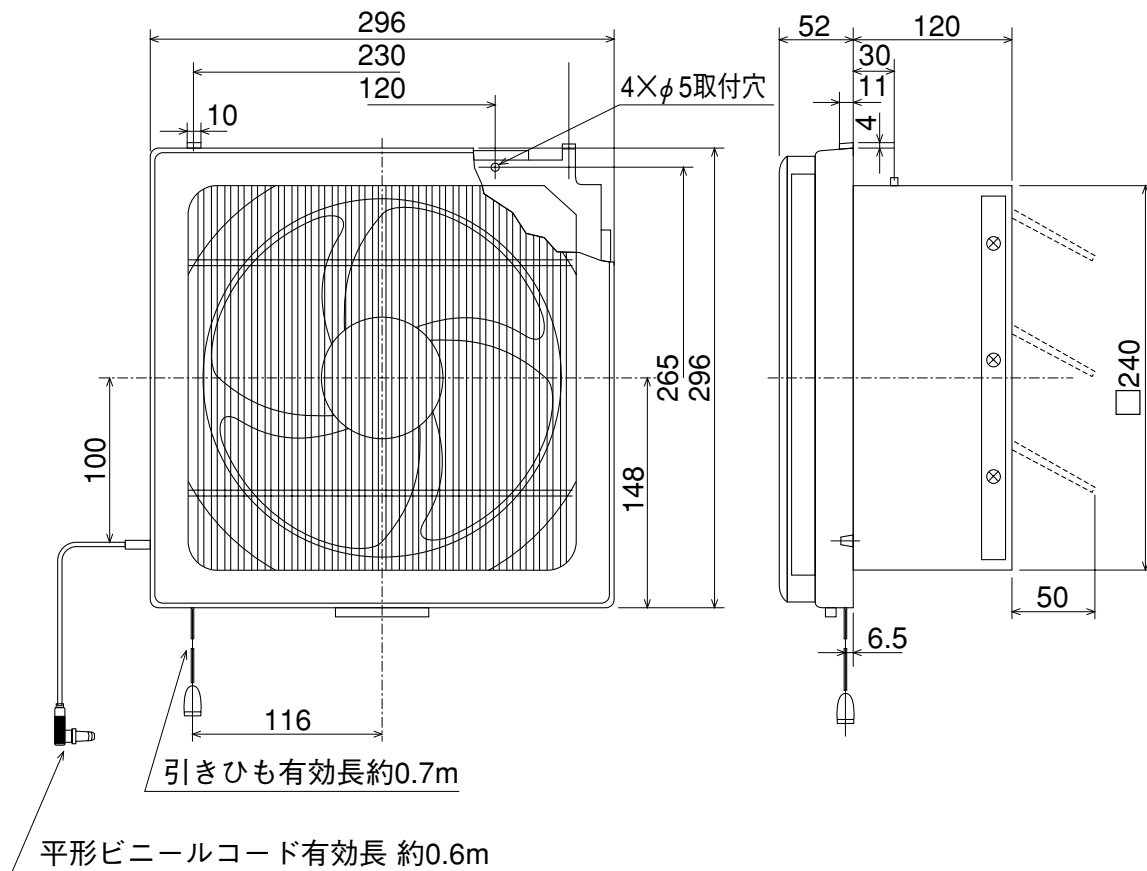

EX-20LK4-M

※防火ダンパー付ウェザーカバーを併用する場合は壁厚を120mm以上確保してください。

(単位mm)