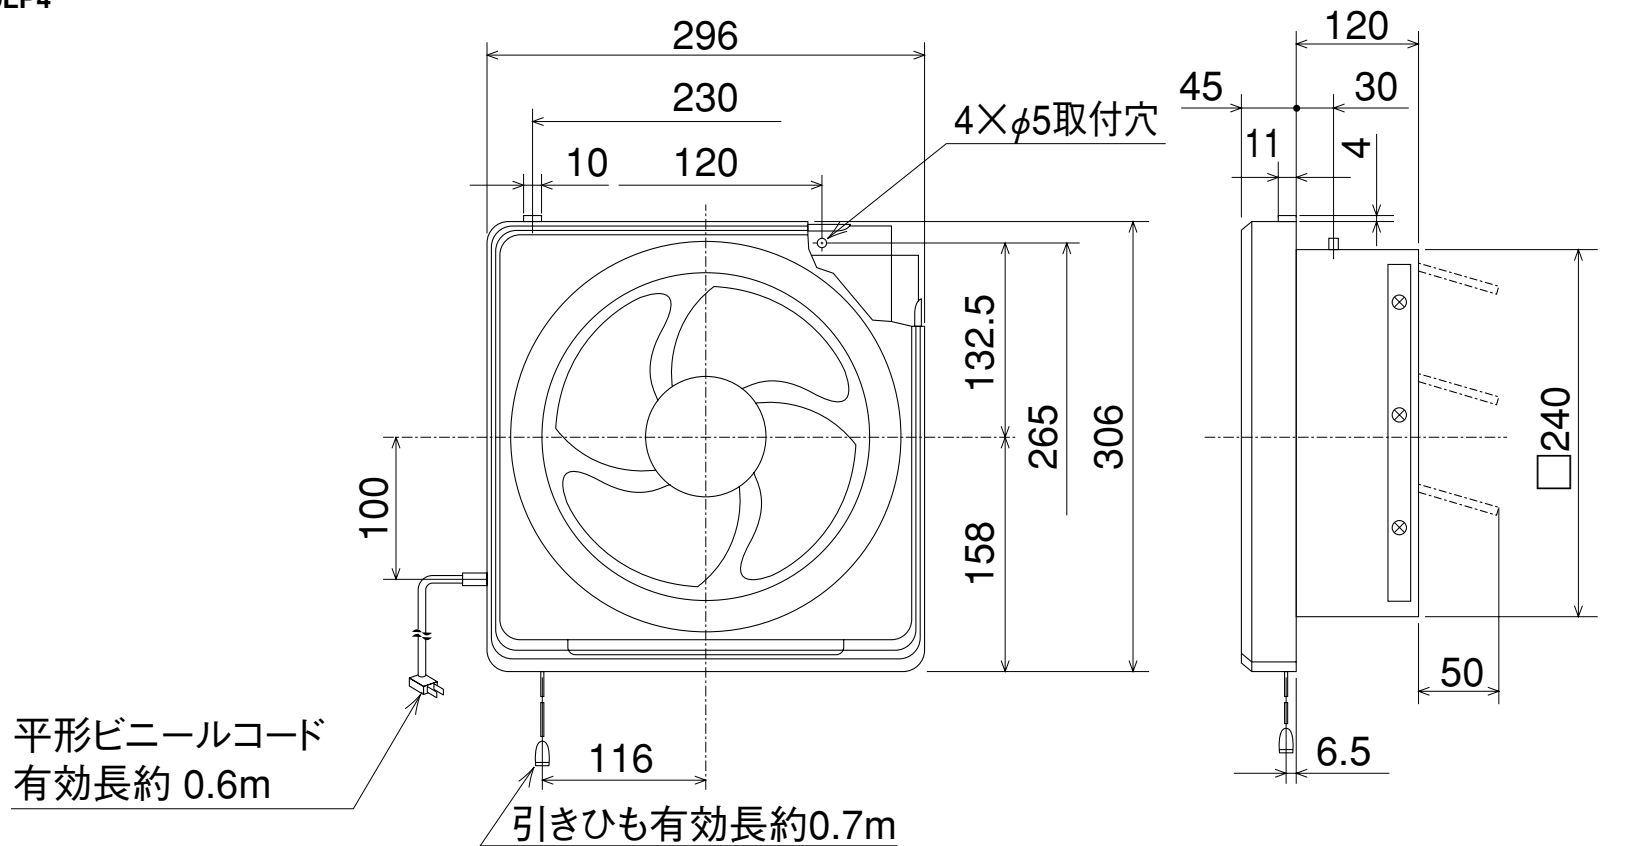

EX-20LP4

※防火ダンパー付ウェザーカバーを併用する場合は壁厚を120mm以上確保してください。

(単位mm)