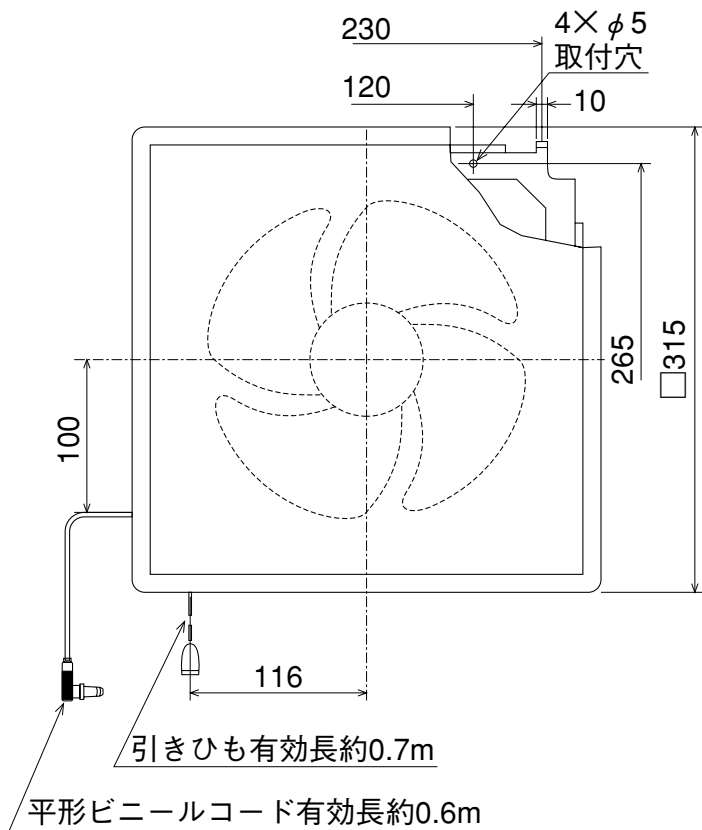

EX-20LX4-C

※防火ダンパー付ウェザーカバーを併用する場合は壁厚を120mm以上確保してください。

(単位mm)