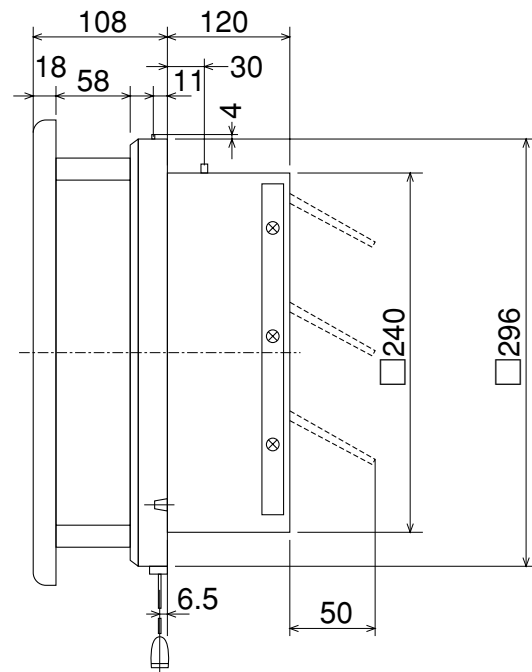

EX-20LX4-C

※防火ダンパー付ウェザーカバーを併用する場合は壁厚を120mm以上確保してください。

(単位mm)