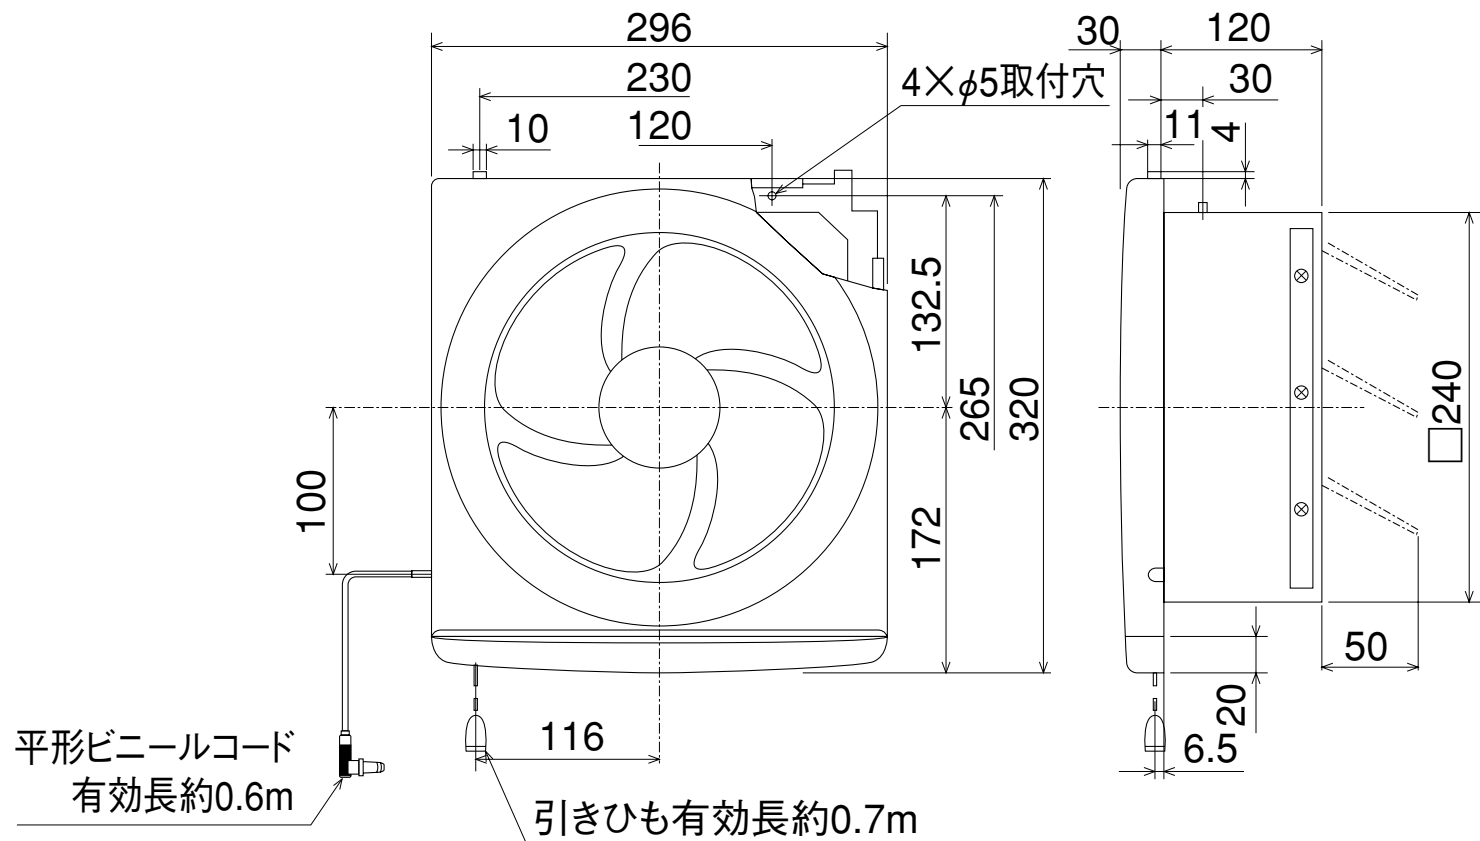

EX-20RH4

※防火ダンパー付ウェザーカバーを併用する場合は壁厚を120mm以上確保してください。

(単位mm)