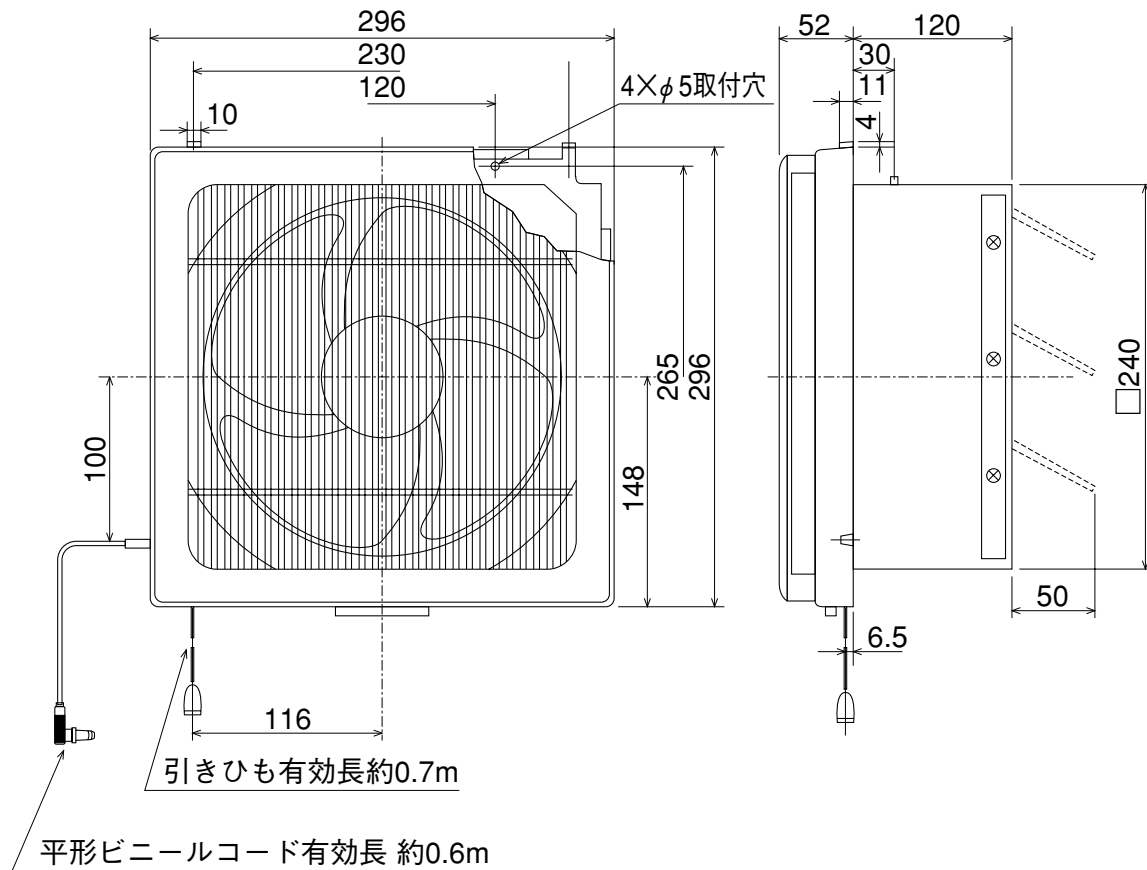

EX-20RK4-C

※防火ダンパー付ウェザーカバーを併用する場合は壁厚を120mm以上確保してください。

(単位mm)