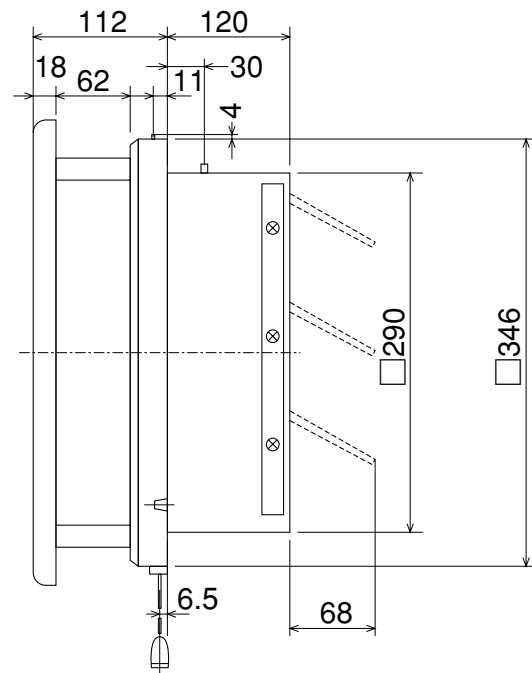

EX-25EX4-C

※防火ダンパー付ウェザーカバーを併用する場合は壁厚を120mm以上確保してください。

(単位mm)