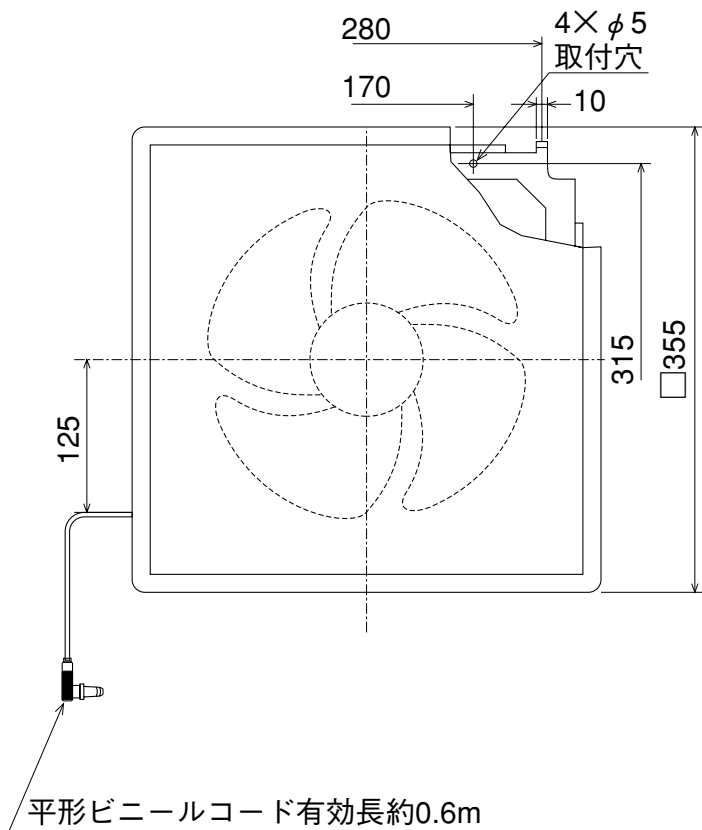

EX-25EX4-C

※防火ダンパー付ウェザーカバーを併用する場合は壁厚を120mm以上確保してください。

(単位mm)