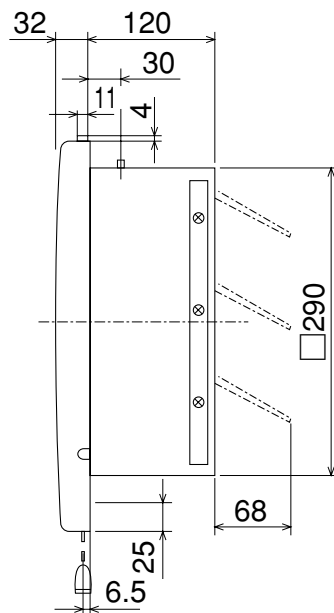

EX-25FH4

※防火ダンパー付ウェザーカバーを併用する場合は、壁厚を120mm以上確保してください。

(単位mm)