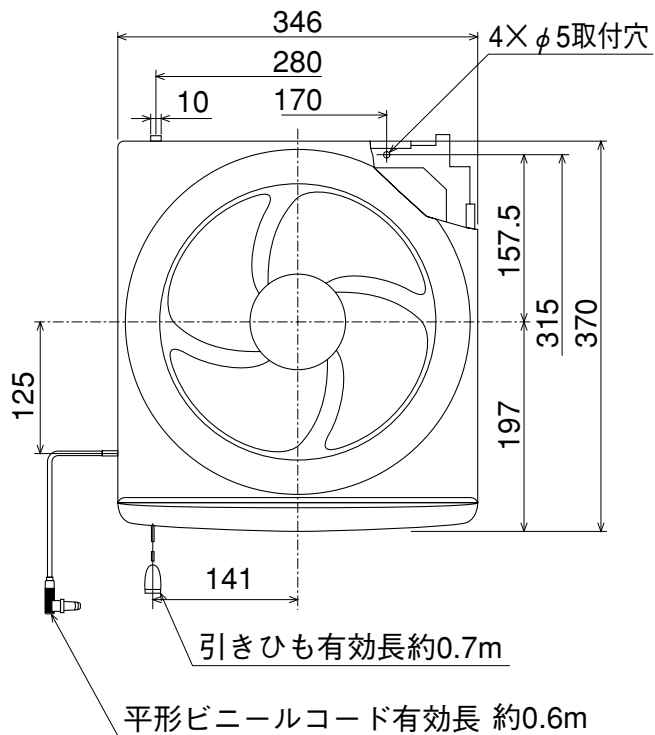

EX-25FH4

※防火ダンパー付ウェザーカバーを併用する場合は、壁厚を120mm以上確保してください。

(単位mm)