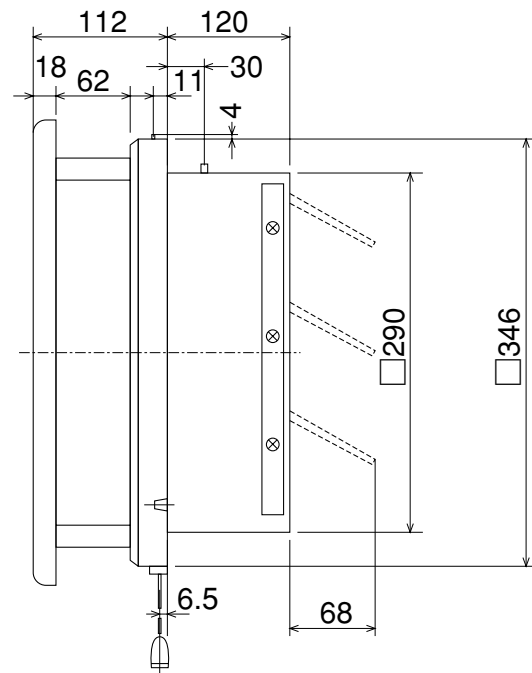

EX-25FX4-C

※防火ダンパー付ウェザーカバーを併用する場合は壁厚を120mm以上確保してください。

(単位mm)