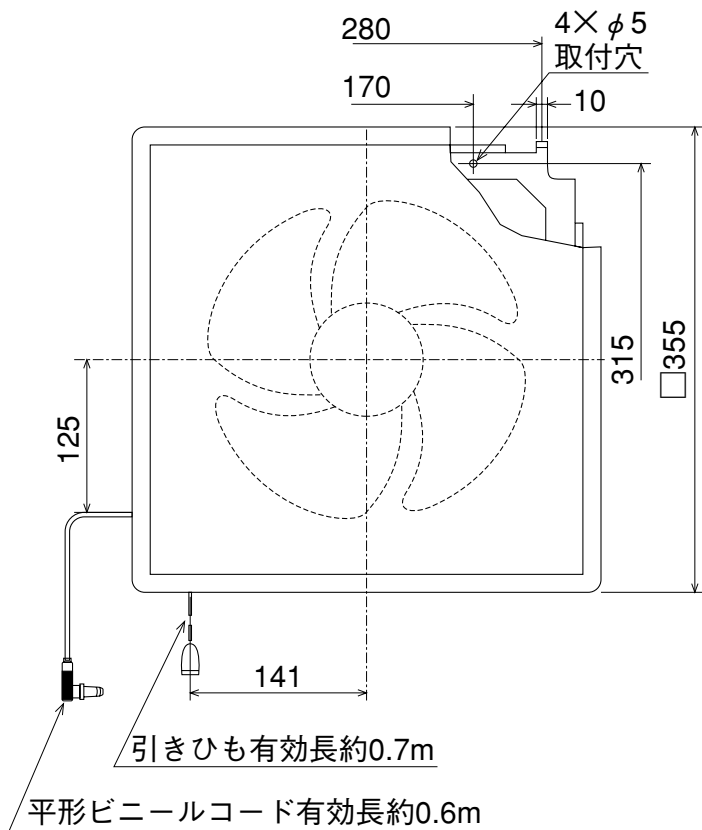

EX-25FX4-C

※防火ダンパー付ウェザーカバーを併用する場合は壁厚を120mm以上確保してください。

(単位mm)