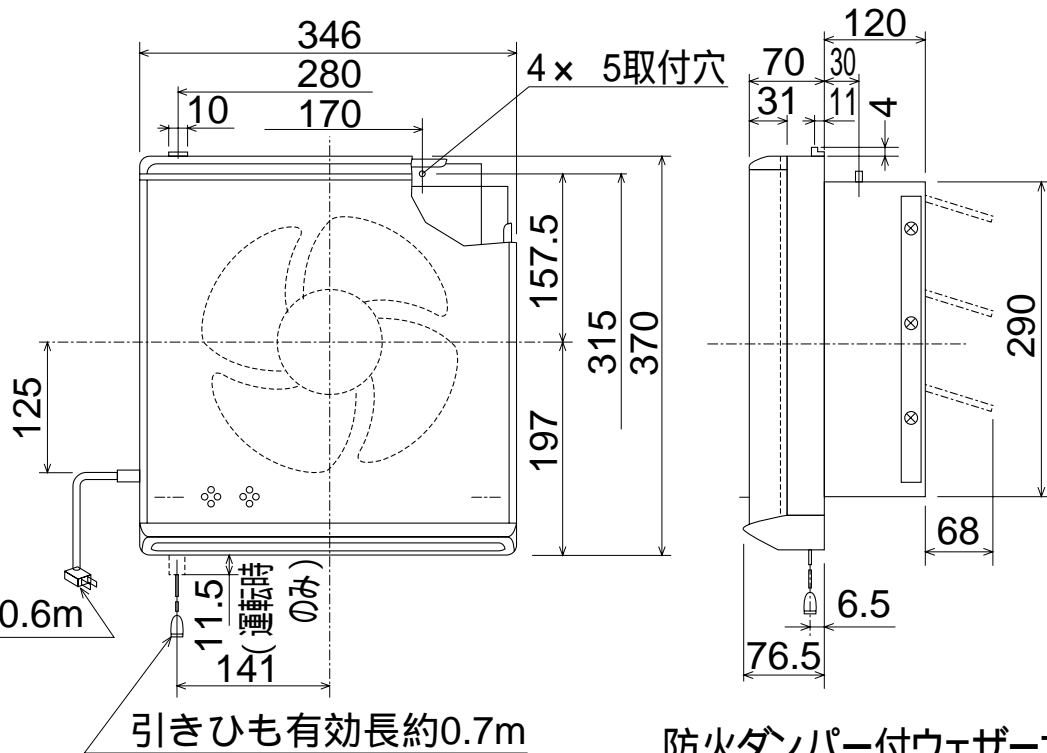

EX-25LFH4-M

防火ダンパー付ウェザーカバーを併用される場合は、壁厚を120mm以上に確保してください。

(単位mm)