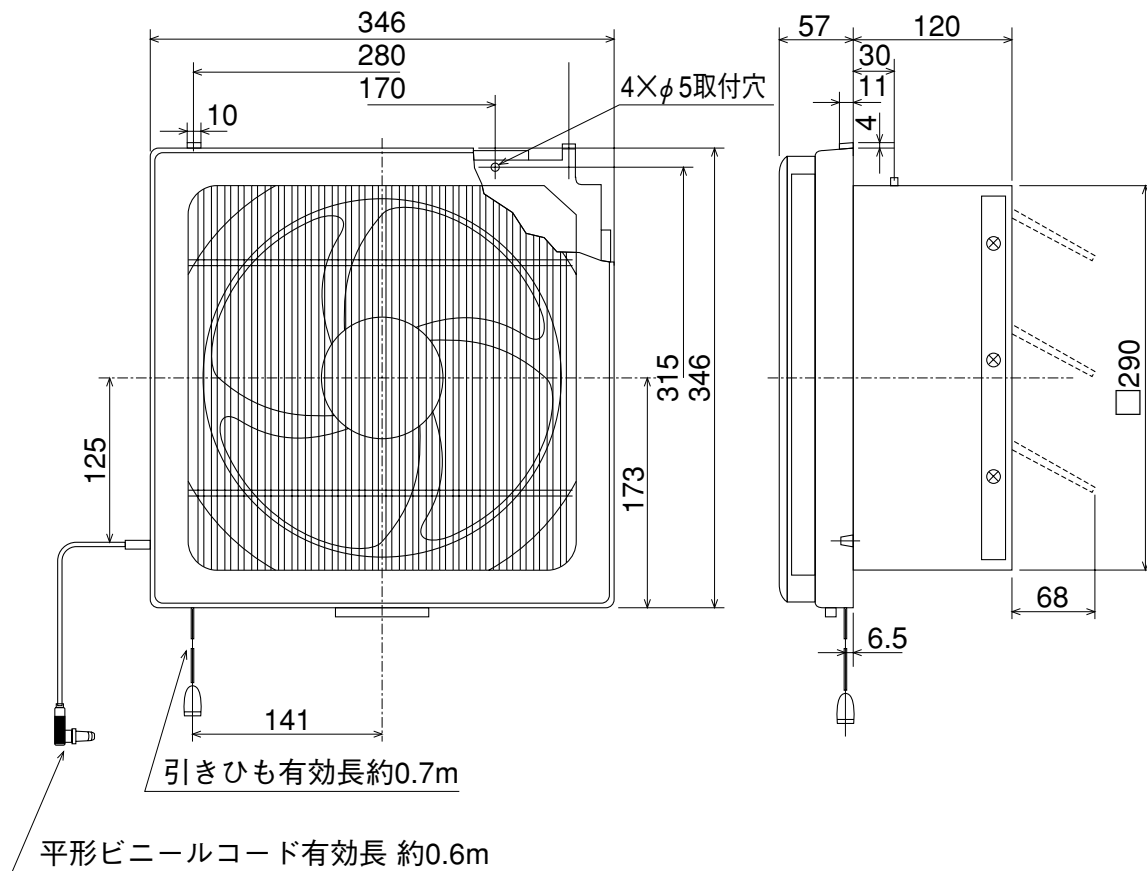

EX-25LK4-M

※防火ダンパー付ウェザーカバーを併用する場合は壁厚を120mm以上確保してください。

(単位mm)