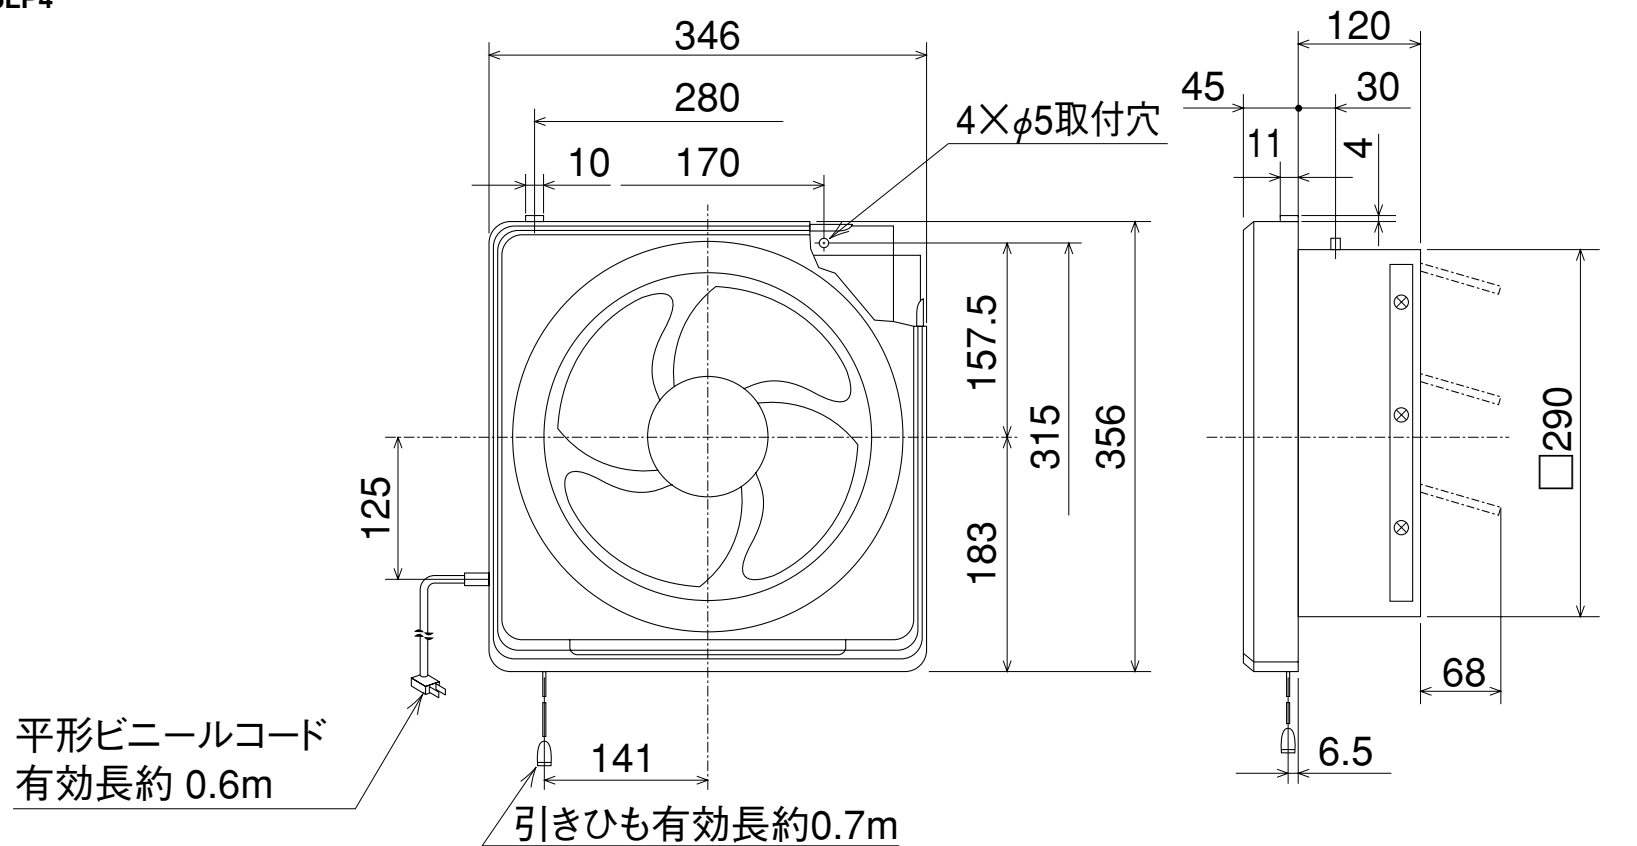

EX-25LP4

※防火ダンパー付ウェザーカバーを併用する場合は壁厚を120mm以上確保してください。

(単位mm)