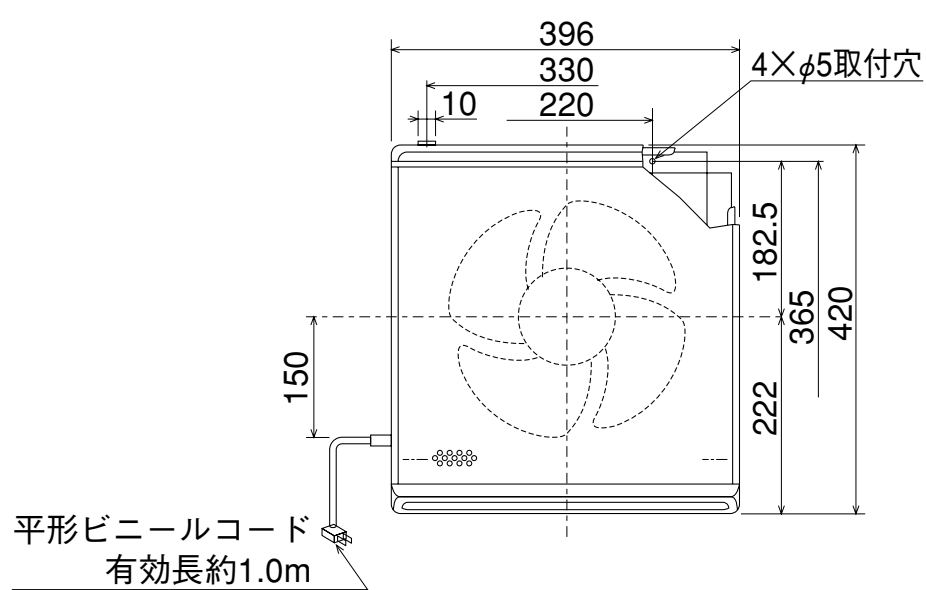

EX-30EF4-M

※防火ダンパー付ウェザーカバーを併用される場合は、壁厚を120mm以上に確保してください。

(単位mm)