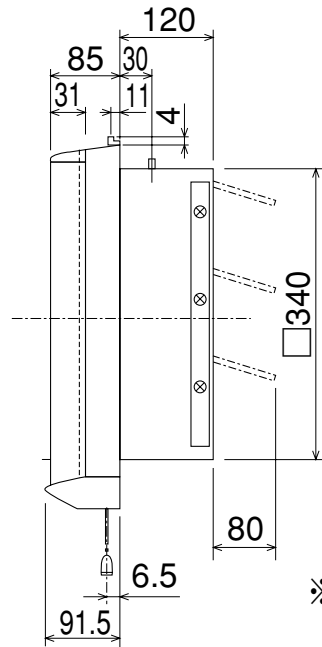

EX-30EF4-M

※防火ダンパー付ウェザーカバーを併用される場合は、壁厚を120mm以上に確保してください。

(単位mm)