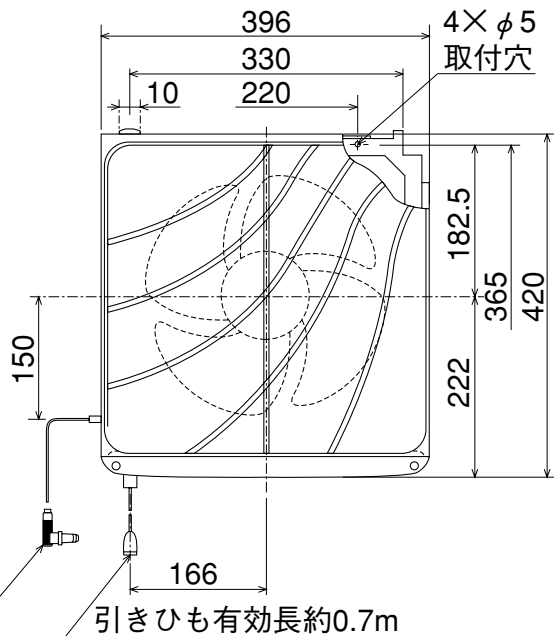

EX-30EF4

※電気式には引きひもがありません。

※防火ダンパー付ウェザーカバーを併用される場合は、壁厚を120mm以上確保してください。

平形ビニールコード
有効長約1.0m

引きひも有効長約0.7m

(単位mm)