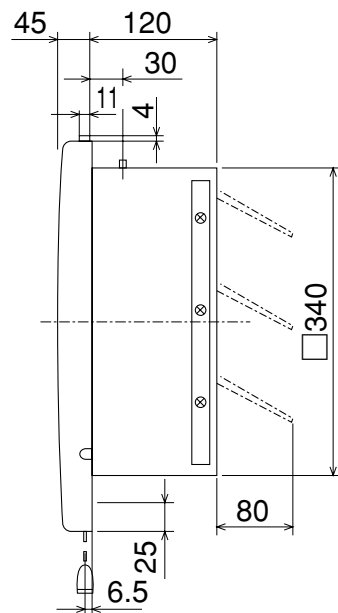

EX-30EH4

※防火ダンパー付ウェザーカバーを併用する場合は、壁厚を120mm以上確保してください。

(単位mm)