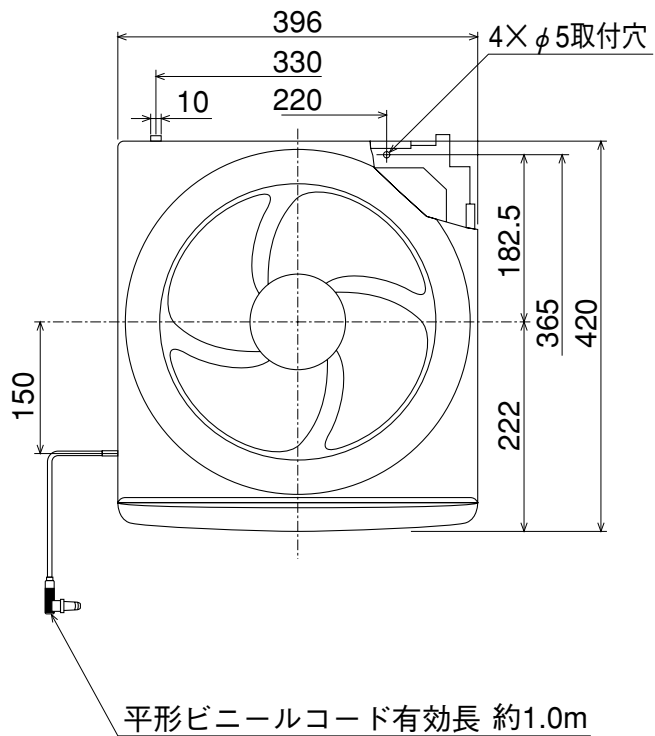

EX-30EH4

※防火ダンパー付ウェザーカバーを併用する場合は、壁厚を120mm以上確保してください。

(単位mm)