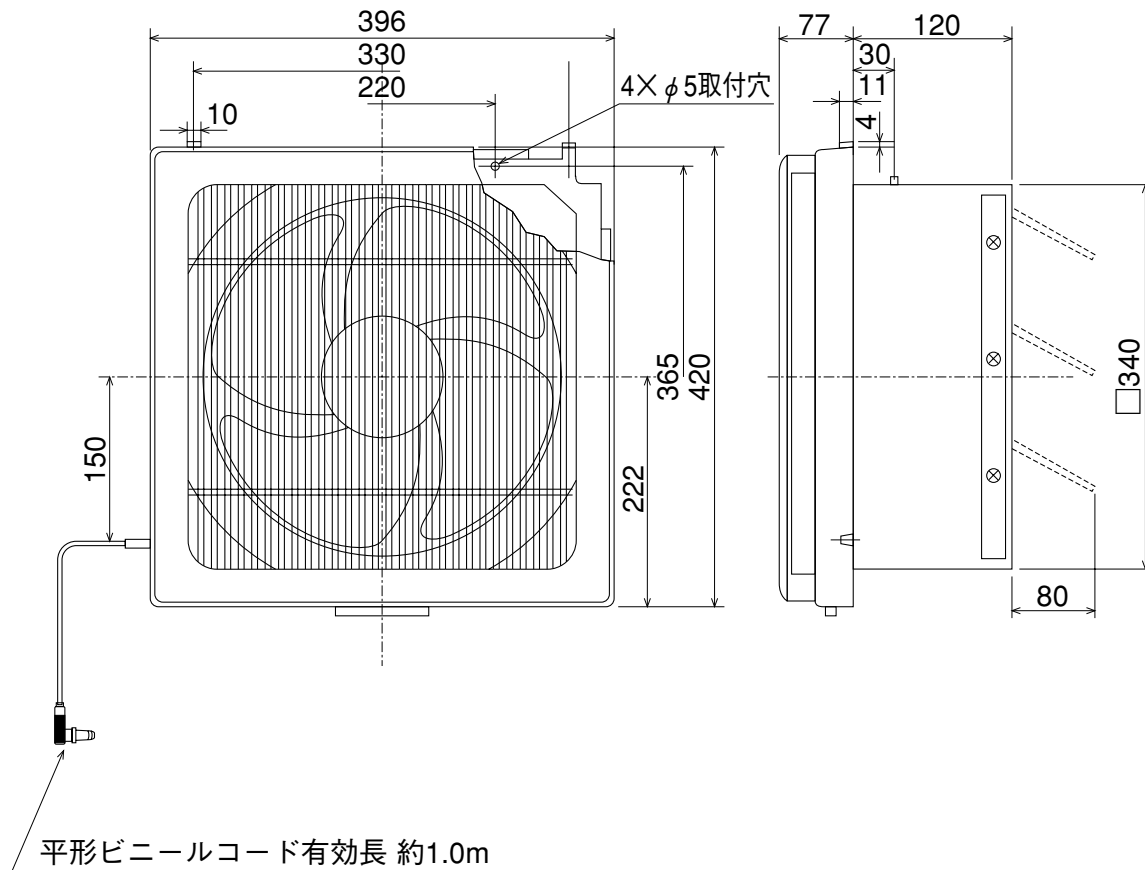

EX-30EK4-C

※防火ダンパー付ウェザーカバーを併用する場合は壁厚を120mm以上確保してください。

(単位mm)