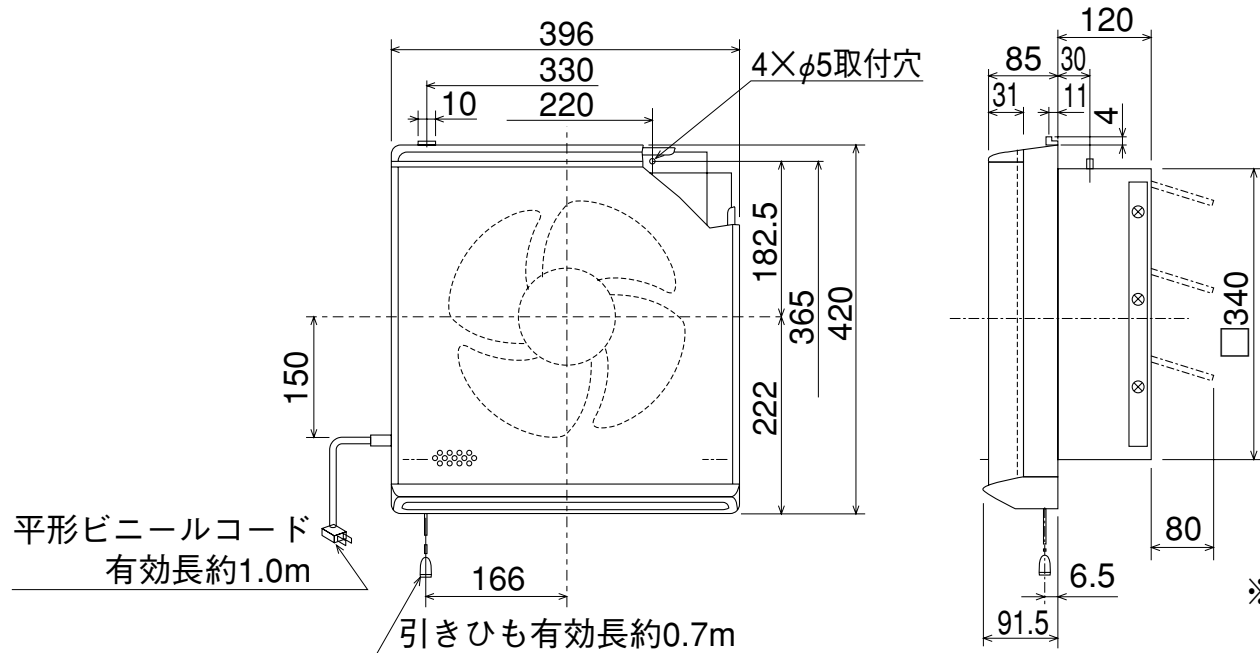

EX-30FF4-M

※防火ダンパー付ウェザーカバーを併用される場合は、壁厚を120mm以上に確保してください。

(単位mm)