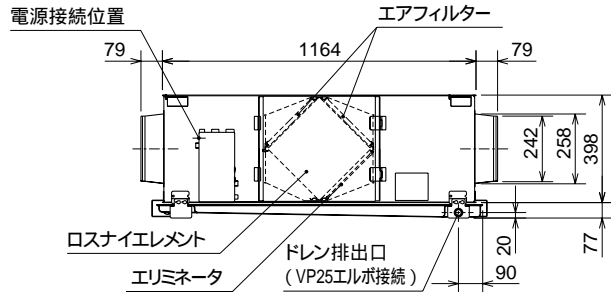

# LGH-100RHW

ドレン排出口 (ドレン受皿) は  
180°方向を変えられます。

(単位mm)