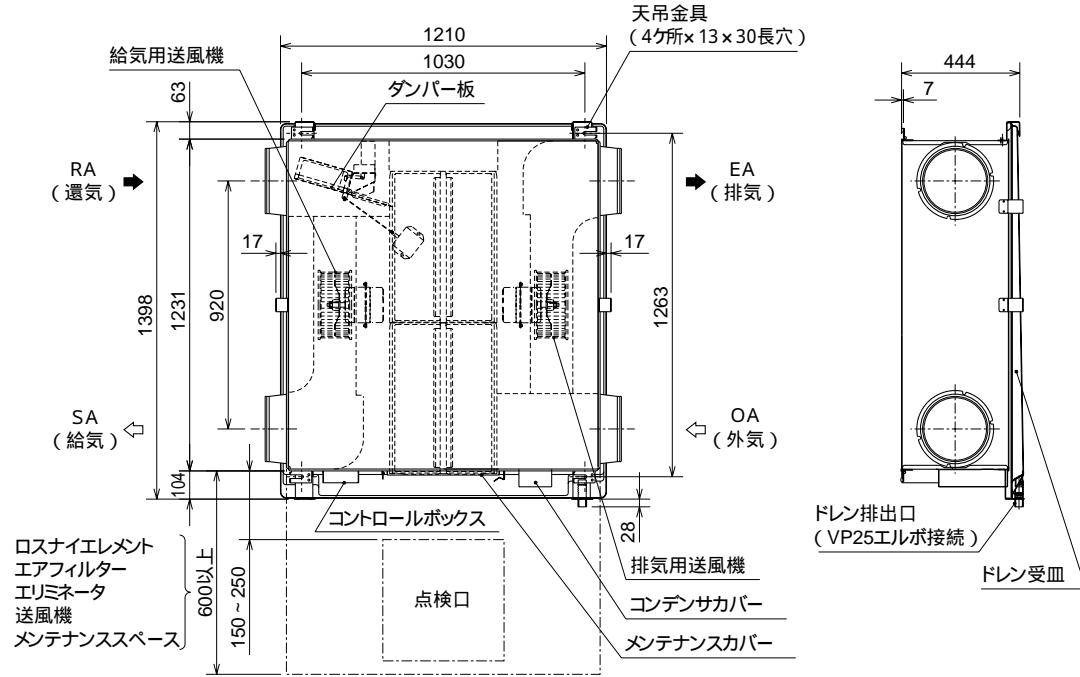

# LGH-100RHW

ドレン排出口 (ドレン受皿) は  
180°方向を変えられます。

(単位mm)