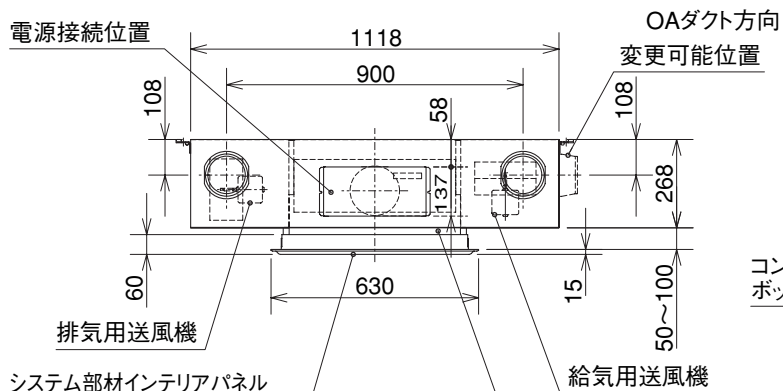

■天井開口寸法

システム部材インテリアパネル
(PZ-125SPまたはPZ-125SPZ)

高さ調節部品 (別売パネルに同梱)

高さ調節範囲は、本体下部より50~100mm
パネル高さ延長セットPZ-125SLC (別売) により
100~150mmの調節が可能

ダクト径

φ100

(単位mm)