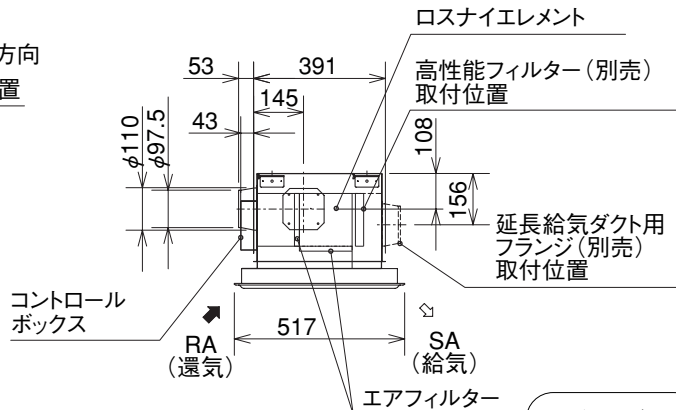

■天井開口寸法

システム部材インテリアパネル
(PZ-125SPまたはPZ-125SPZ)

高さ調節部品 (別売パネルに同梱)

高さ調節範囲は、本体下部より50~100mm
パネル高さ延長セットPZ-125SLC (別売) により
100~150mmの調節が可能

ダクト径

φ100

(単位mm)