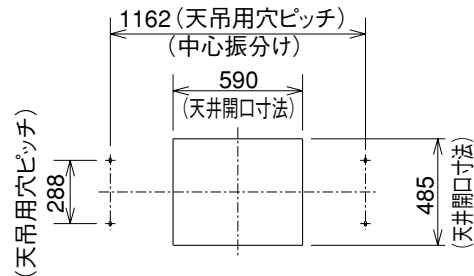

■天井開口寸法

システム部材インテリアパネル
(PZ-125SPまたはPZ-125SPZ)

高さ調節部品 (別売パネルに同梱)

高さ調節範囲は、本体下部より50~100mm
パネル高さ延長セットPZ-125SLC (別売) により
100~150mmの調節が可能

ダクト径

φ100

(単位mm)