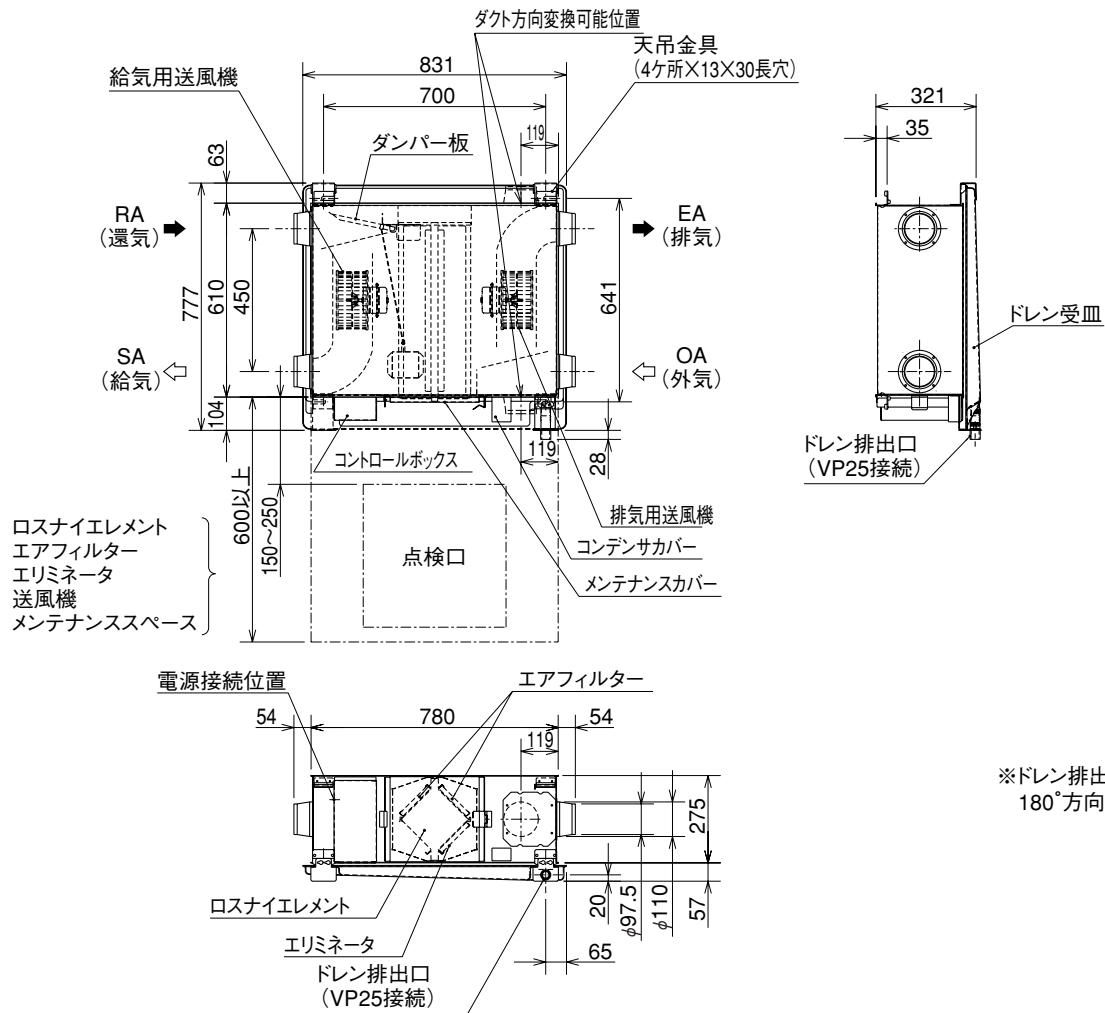

# LGH-15RHW2

※ドレン排出口 (ドレン受皿) は  
180°方向を変えられます。

ダクト径  
**φ250**  
(単位mm)