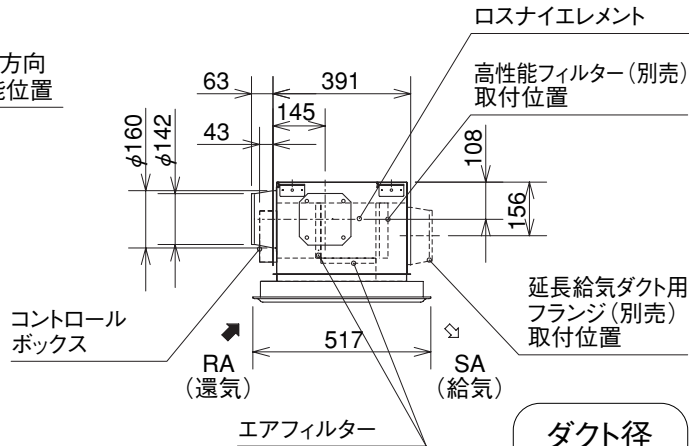

■天井開口寸法

システム部材インテリアパネル  
(PZ-125SPまたはPZ-125SPZ)

高さ調節部品 (別売パネルに同梱)  
高さ調節範囲は、本体下部より50~100mm  
パネル高さ延長セットPZ-125SLC (別売) により  
100~150mmの調節が可能

ダクト径  
**φ150**  
(単位mm)