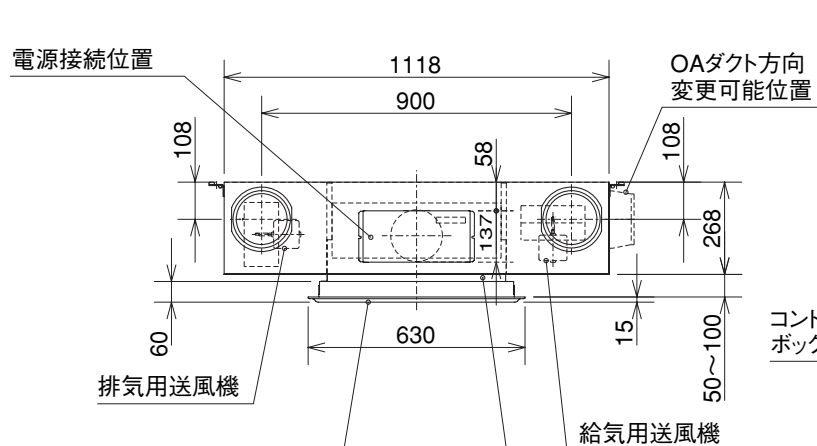

■天井開口寸法

システム部材インテリアパネル  
(PZ-125SPまたはPZ-125SPZ)

高さ調節部品 (別売パネルに同梱)  
高さ調節範囲は、本体下部より50~100mm  
パネル高さ延長セットPZ-125SLC (別売) により  
100~150mmの調節が可能

ダクト径  
**φ150**  
(単位mm)