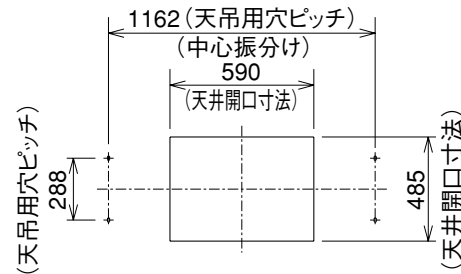

■天井開口寸法

システム部材インテリアパネル  
(PZ-125SPまたはPZ-125SPZ)

高さ調節部品 (別売パネルに同梱)  
高さ調節範囲は、本体下部より50~100mm  
パネル高さ延長セットPZ-125SLC (別売) により  
100~150mmの調節が可能

ダクト径  
**φ150**  
(単位mm)