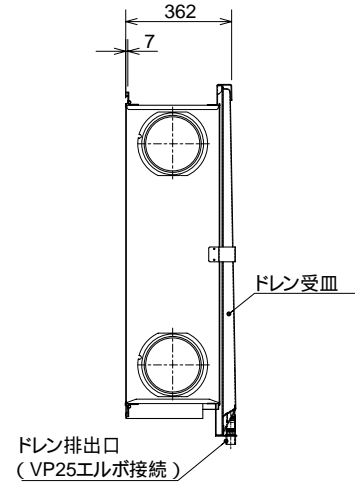

# LGH-50RHP

ドレン排出口 (ドレン受皿) は  
180° 方向を変えられます。