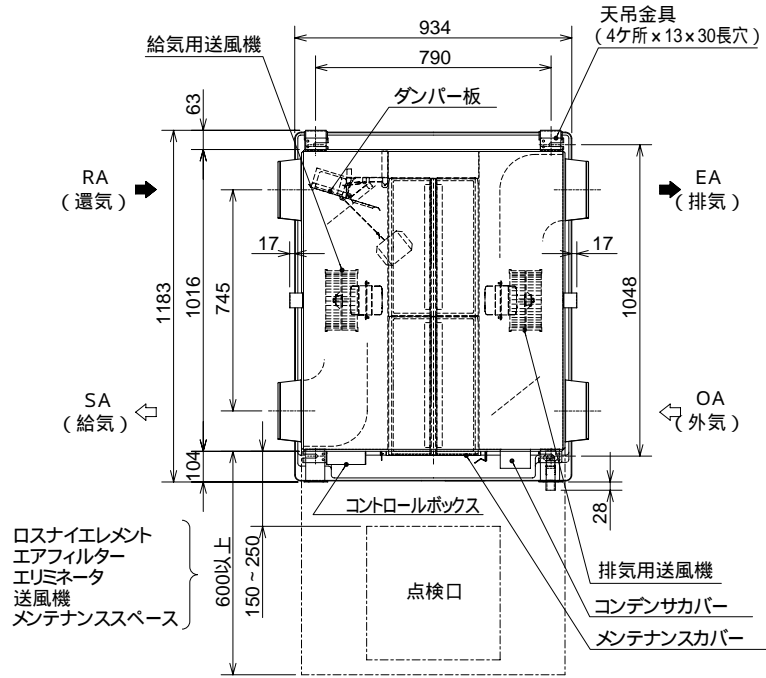

# LGH-50RHP

ドレン排出口 (ドレン受皿) は  
180° 方向を変えられます。