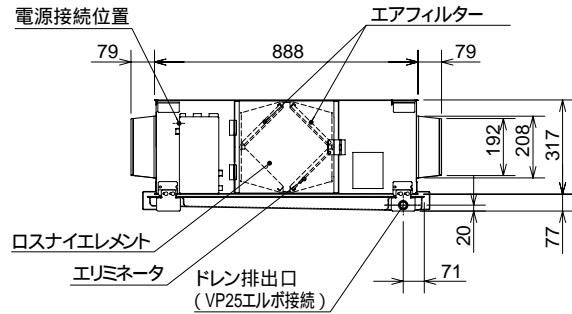

# LGH-50RHP

ドレン排出口 (ドレン受皿) は  
180° 方向を変えられます。