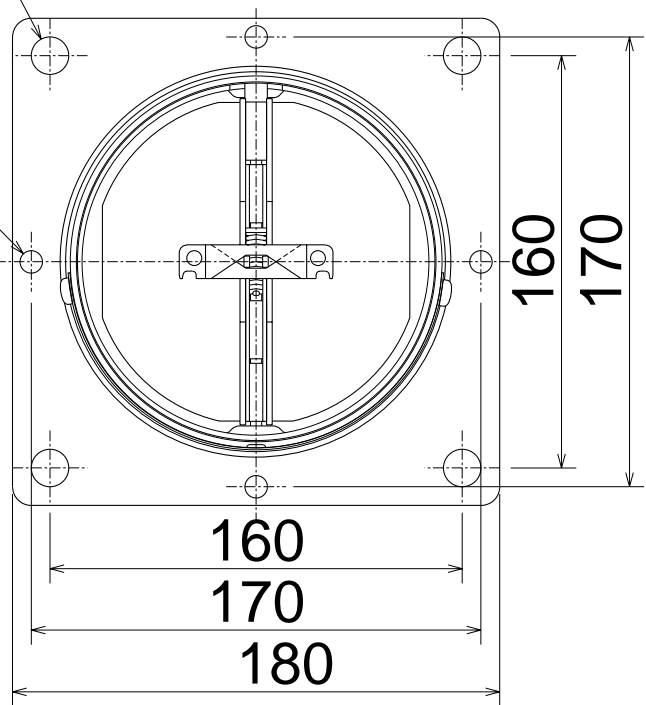

4 × 10穴

4 × 6穴

調整範囲0 ~ 64

( 単位mm )