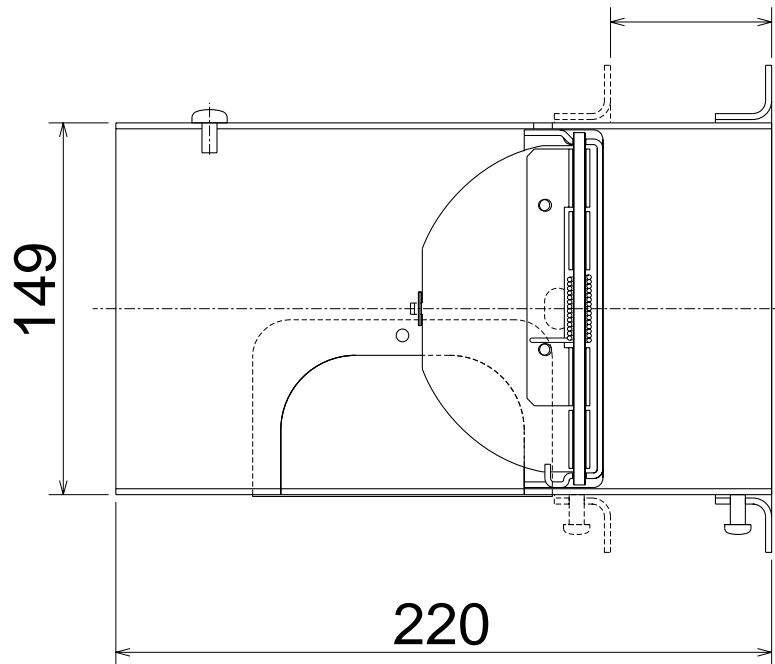

4 × 10穴

4 × 6穴

調整範囲0 ~ 64

( 単位mm )