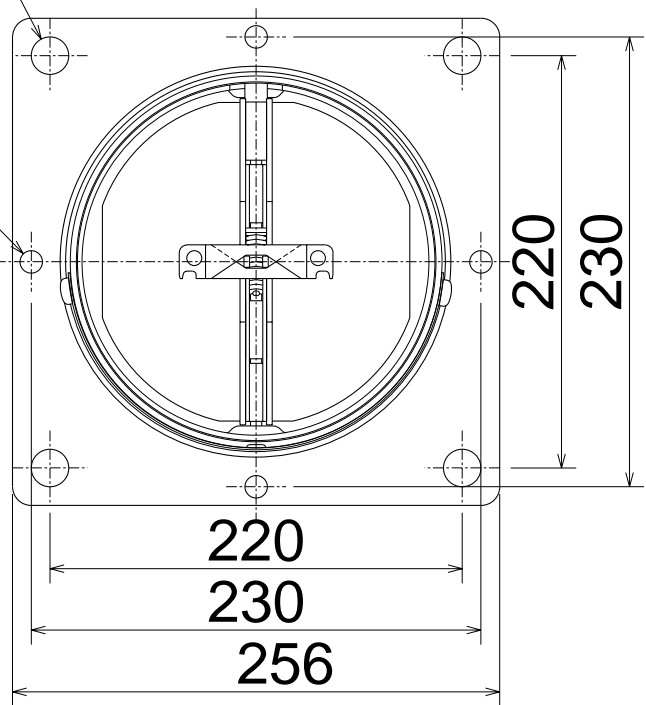

4 × 10穴

4 × 6穴

調整範囲0 ~ 64

(単位mm)