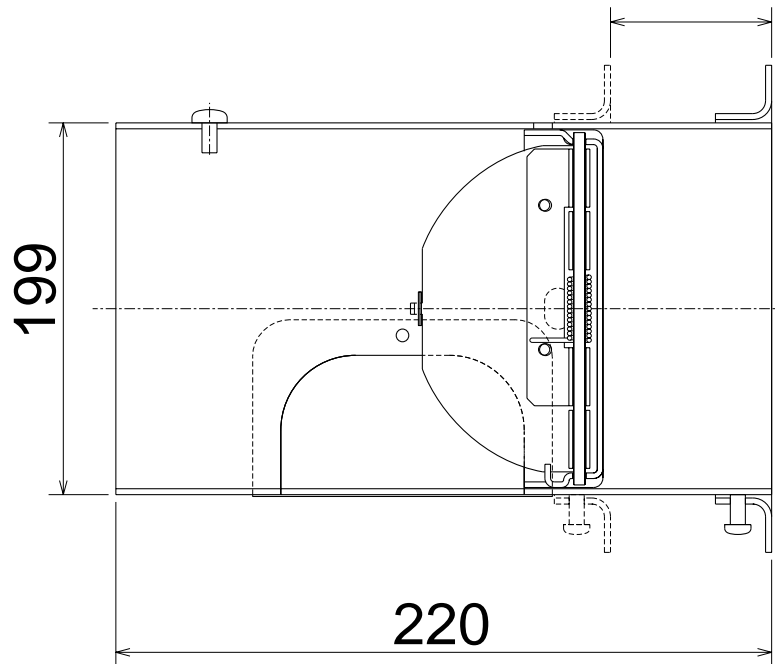

4 × 10穴

4 × 6穴

調整範囲0 ~ 64

(単位mm)