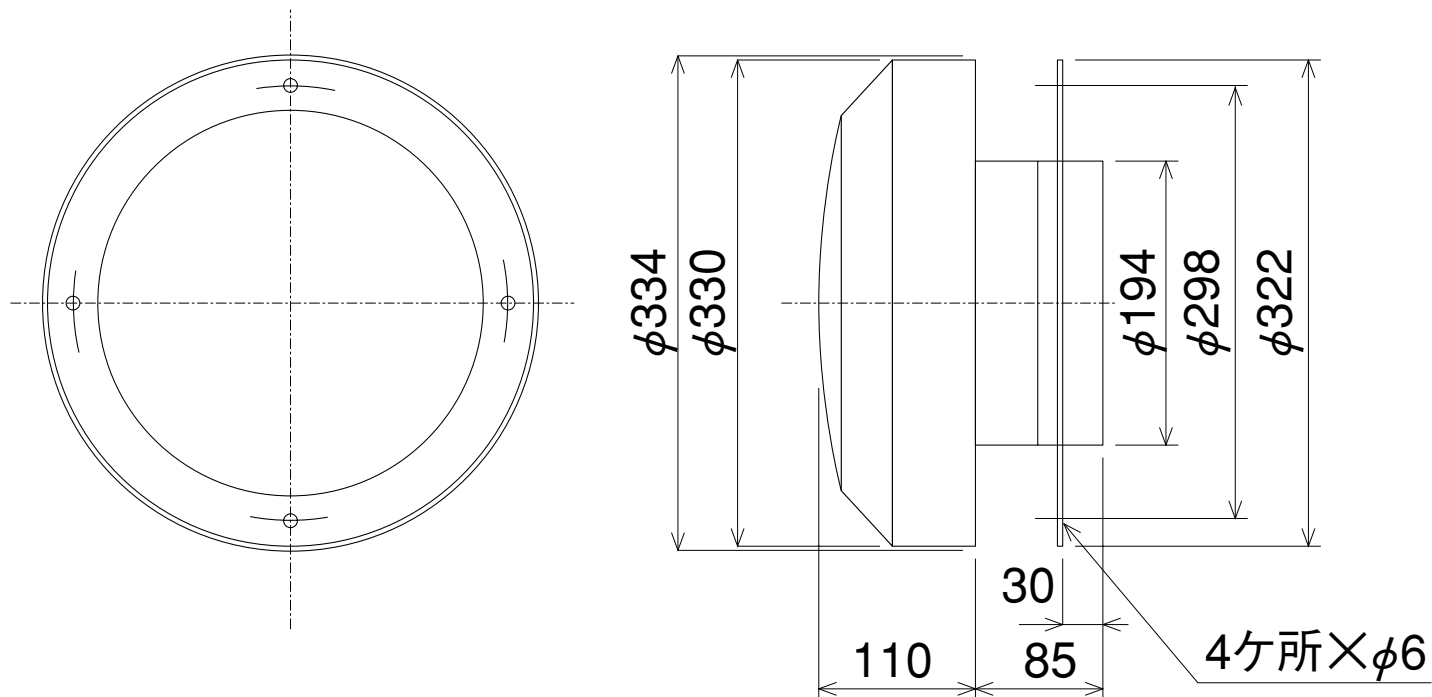

PG-20TWC

■有効開口面積 192cm²

(単位mm)