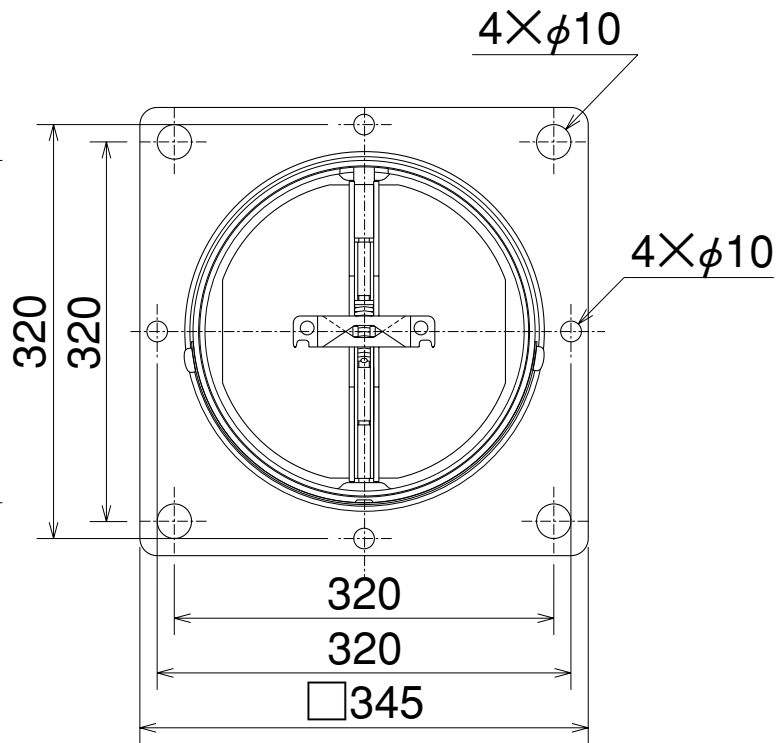

※外観は機種により多少異なります。

調整範囲

0~120

(単位mm)