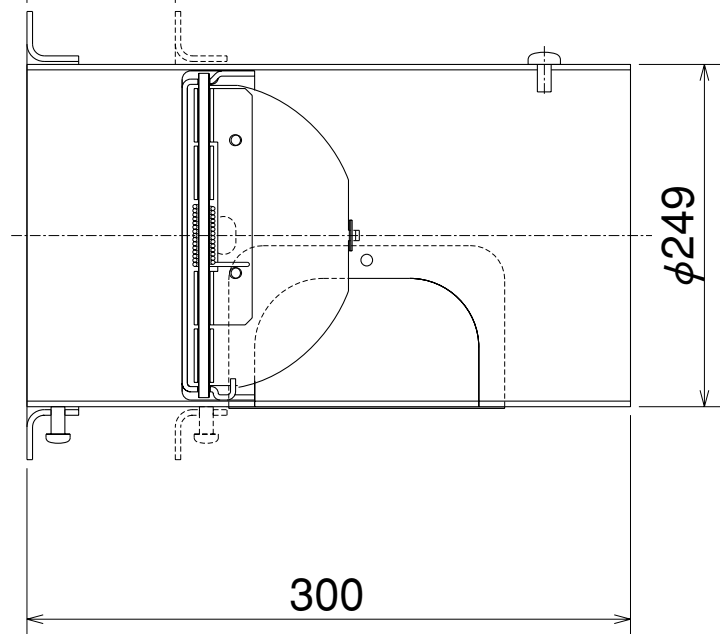

※外観は機種により多少異なります。

調整範囲

0~120

(単位mm)