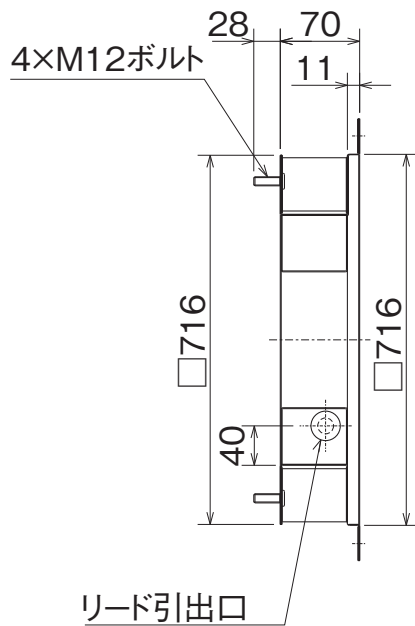

※外観は機種により多少異なります。

※材質:鋼板…SPC

※色調:マンセル 7.65Y7.6/0.7

(単位mm)