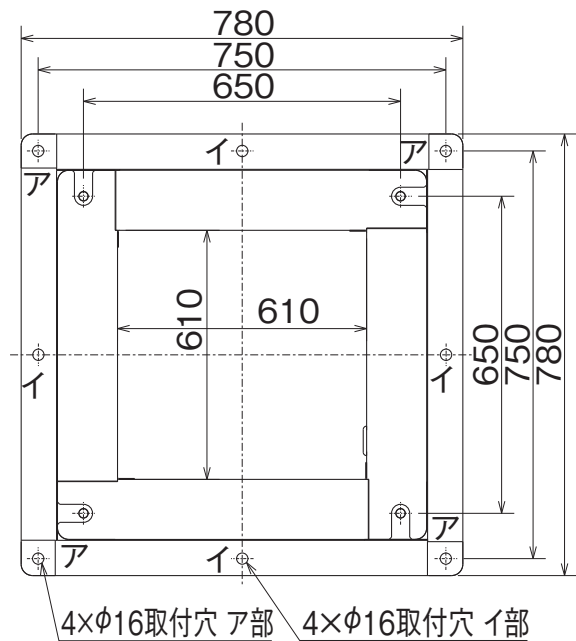

※外観は機種により多少異なります。

※材質:鋼板…SPC

※色調:マンセル 7.65Y7.6/0.7

(単位mm)