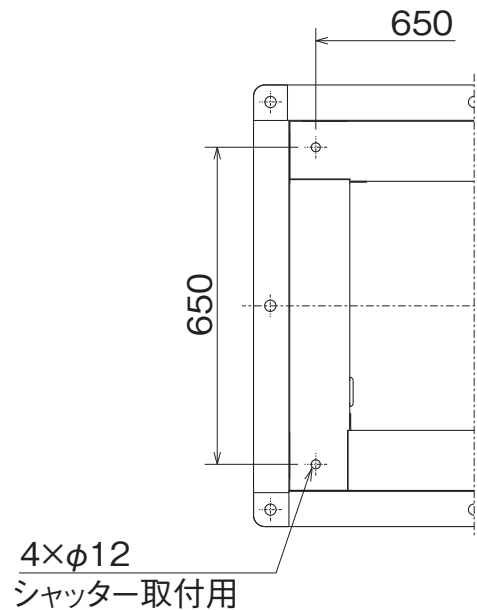

※外観は機種により多少異なります。

※材質:鋼板…SPC

※色調:マンセル 7.65Y7.6/0.7

(単位mm)